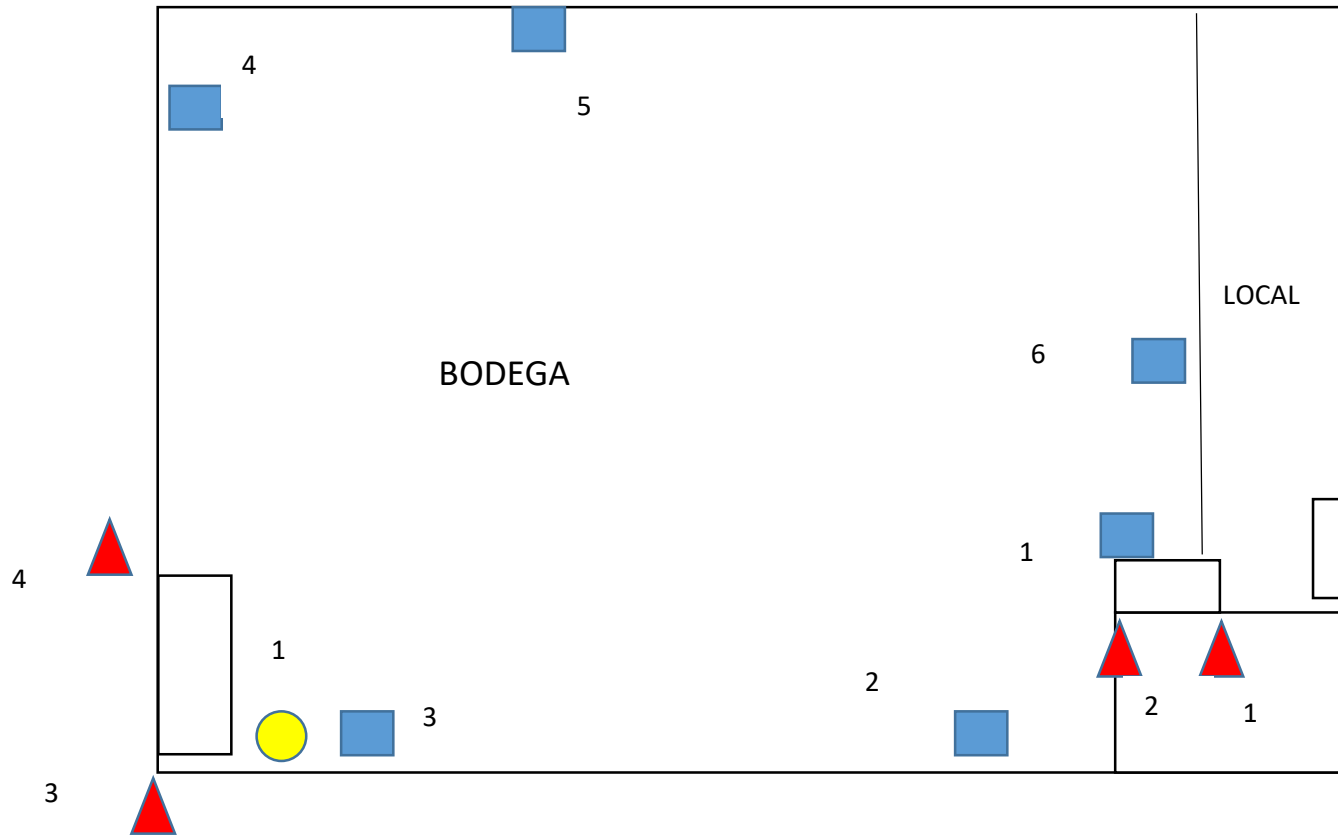

# MAPA CORDON SANITARIO AGRIAPC AGENCIA DANTO DOMINGO CENTRO 70

ESTACIONES CEBADERAS	
ESTACIONES DE MONITOREO	
LAMPARA UV	