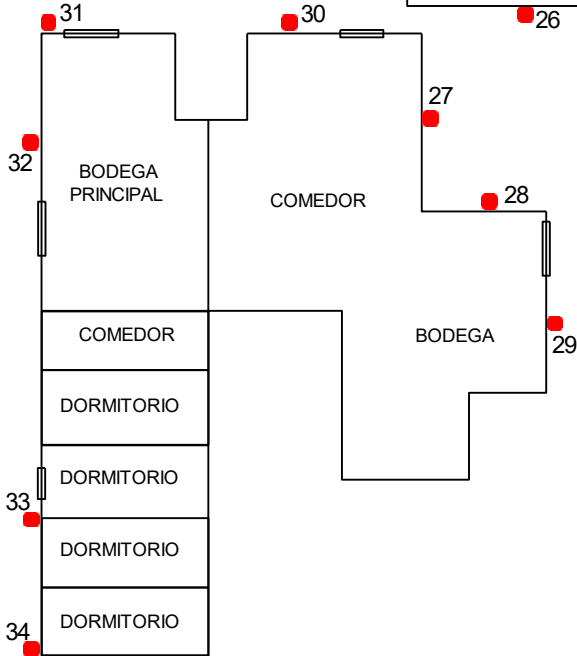

PLANO DE CORDÓN SANITARIO BALAOMAR

Elaborado por:
Alexander Cabrera
Supervisor operativo

Fecha de actualización:
Enero-2025

Simbología

Estación de cebadero ● 44