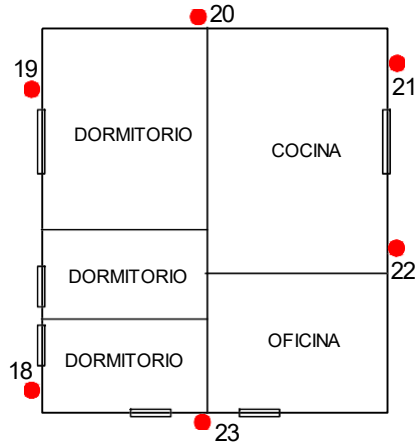

PLANO DE CORDÓN SANITARIO BALAOMAR

Elaborado por:
Alexander Cabrera
Supervisor operativo

Fecha de actualización:
Enero-2025

Simbología

Estación de cebadero ● 44