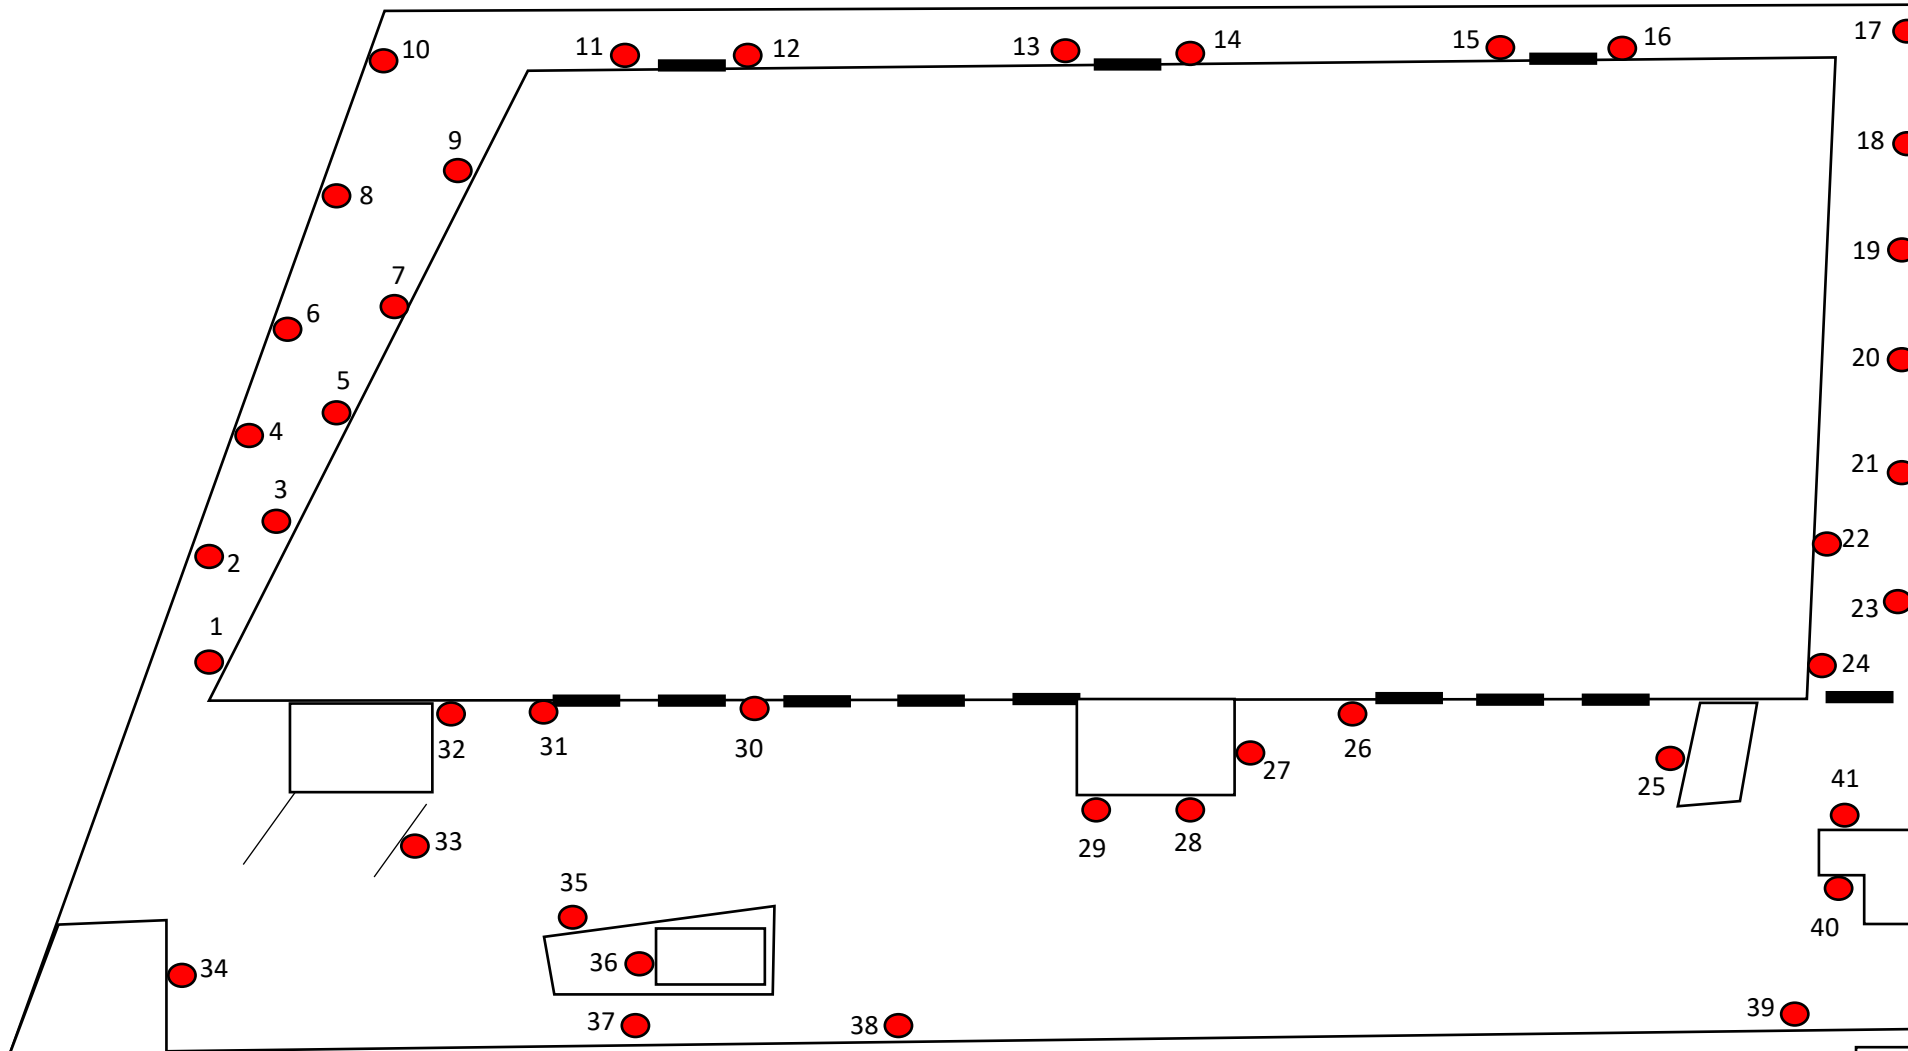

# PLANO DE CORDON SANITARIO BOFLEX MONTEBELLO

SIMBOLOGIA

Estaciones de cebaderos	● 41
-------------------------	------

Elaborado por:  
Alexander Cabrera R  
Supervisor de operaciones

Fecha de elaboración  
Julio-2025