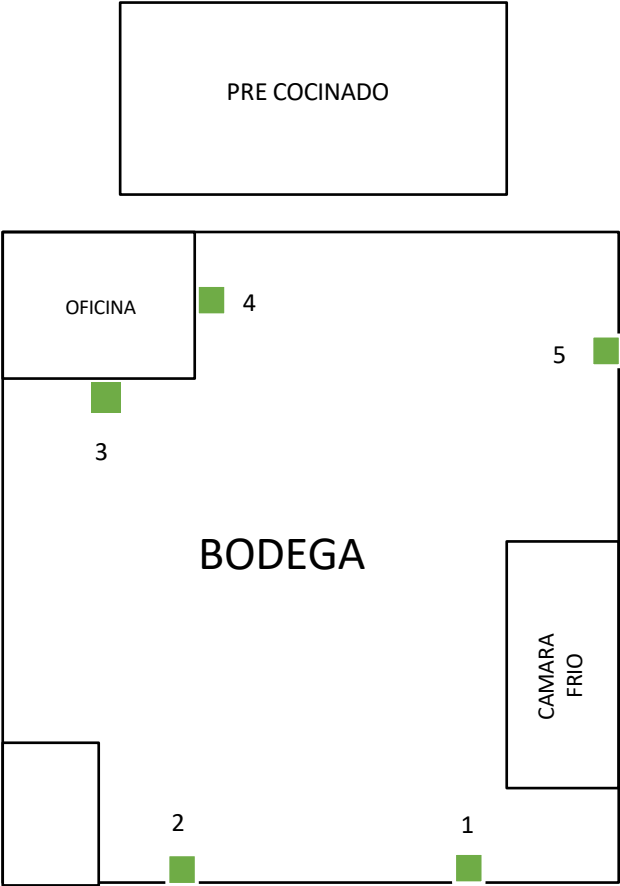

PLANO DE CORDON SANITARIO CAMPECC

Elaborado por:
 Alexander Cabrera R
 Supervisor en control de plagas

Fecha de actualización
 Enero /2025

SIMBOLOGIA

Estaciones de cebaderos	 6
Estaciones con laminas pegantes	 5