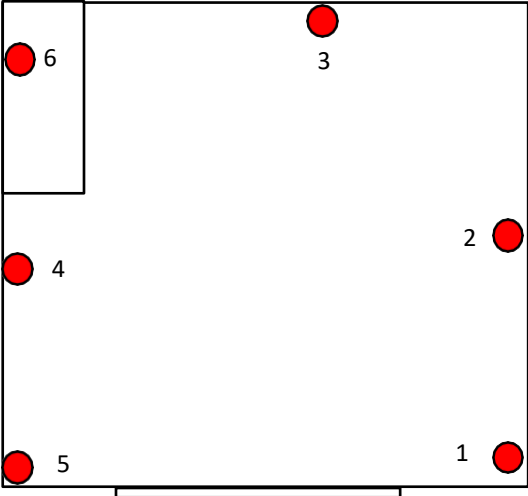

PLANO DE CORDON SANITARIO CAMPECC

Elaborado por:
 Alexander Cabrera R
 Supervisor en control de plagas

Fecha de actualización
 Enero /2025

SIMBOLOGIA

Estaciones de cebaderos	 6
Estaciones con laminas pegantes	 5