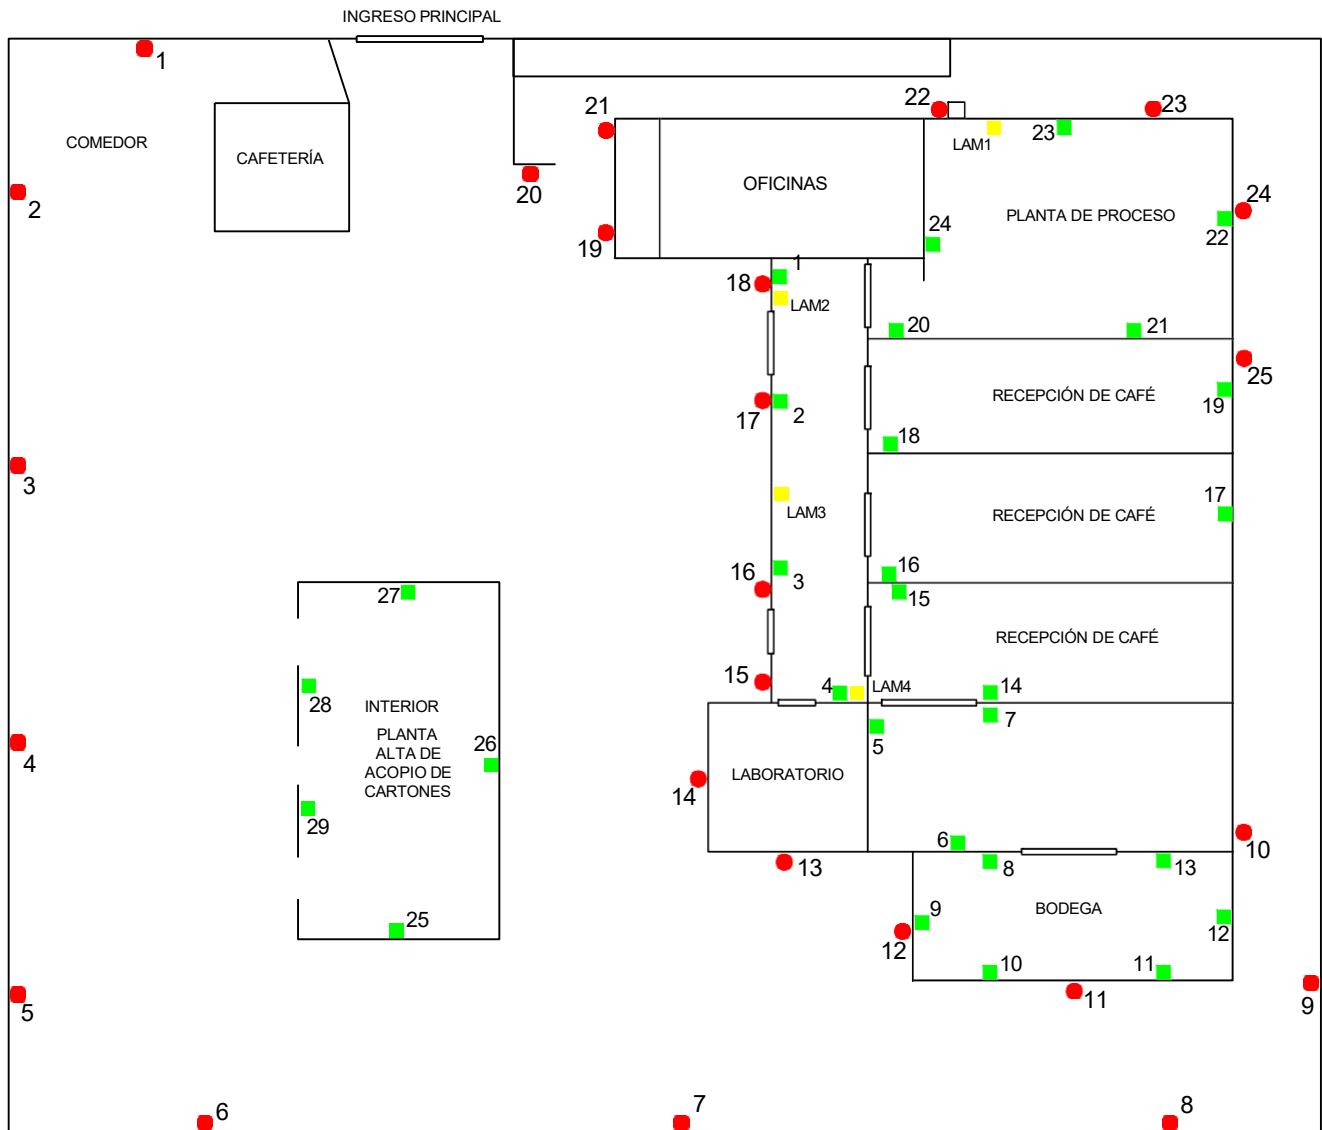

PLANO DE CORDÓN SANITARIO CAFÉ GARDELLA

Elaborado por:
Alexander Cabrera
Supervisor de operaciones
Fecha de actualización:
Enero / 2025

Simbología

Estación de cebadero	● 25
Estación de monitoreo	■ 29
Lámpara de monitoreo	■ 4