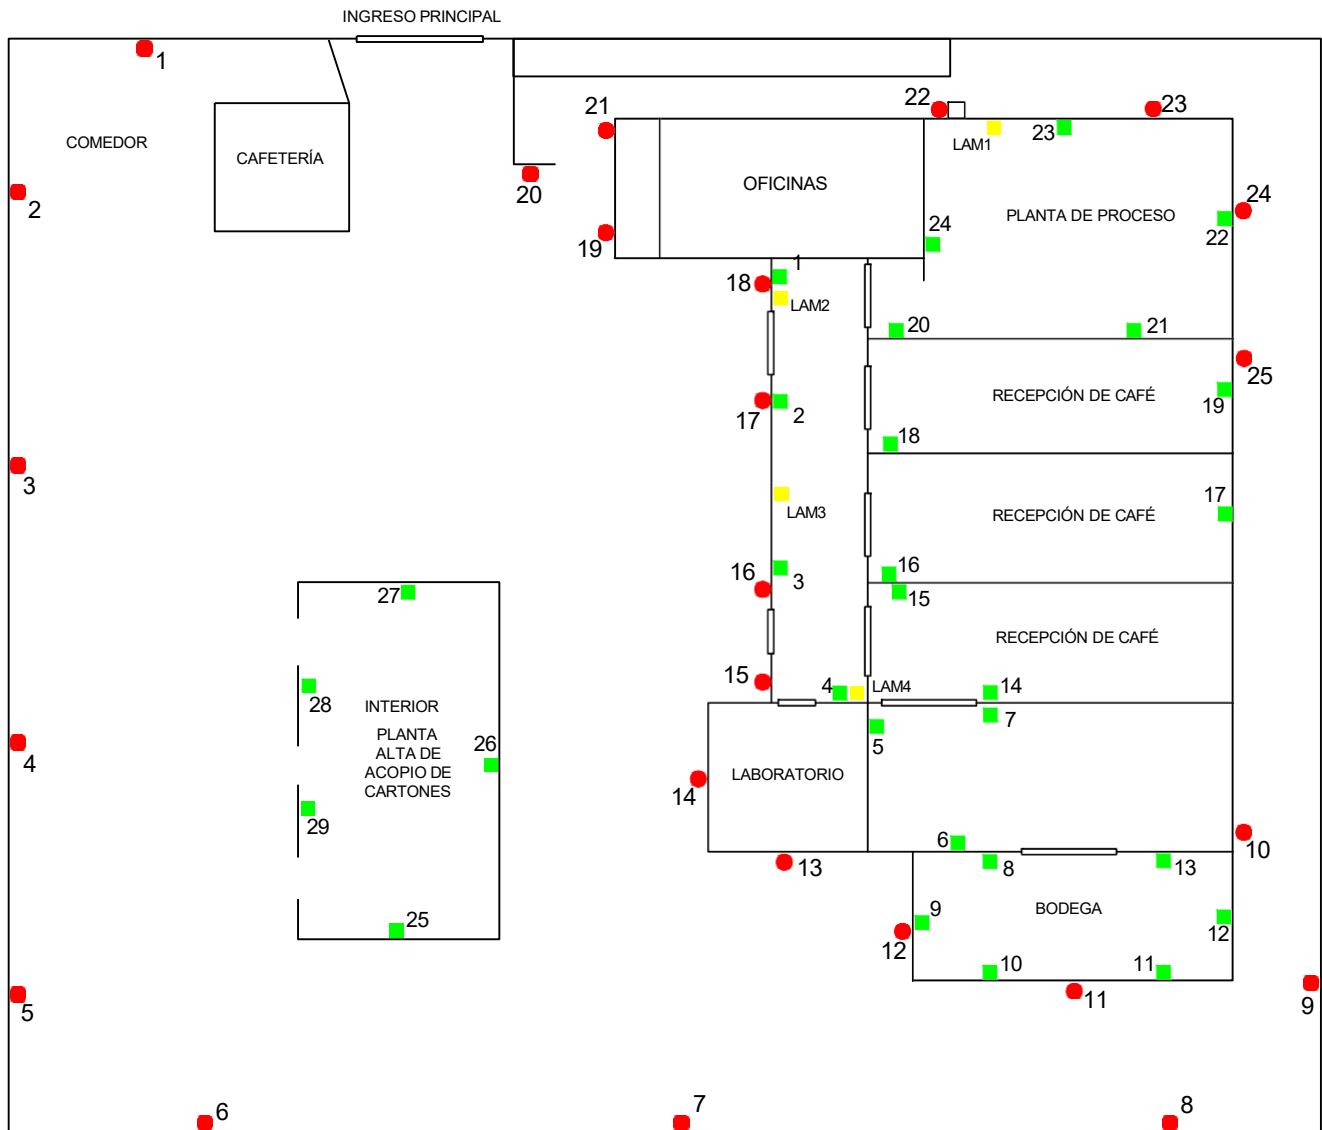

PLANO DE CORDÓN SANITARIO CAFÉ GARDELLA

Elaborado por:
Alexander Cabrera
Supervisor de operaciones
Fecha de actualización:
Enero / 2026

Simbología

Estación de cebadero	● 25
Estación de monitoreo	■ 29
Lámpara de monitoreo	■ 4