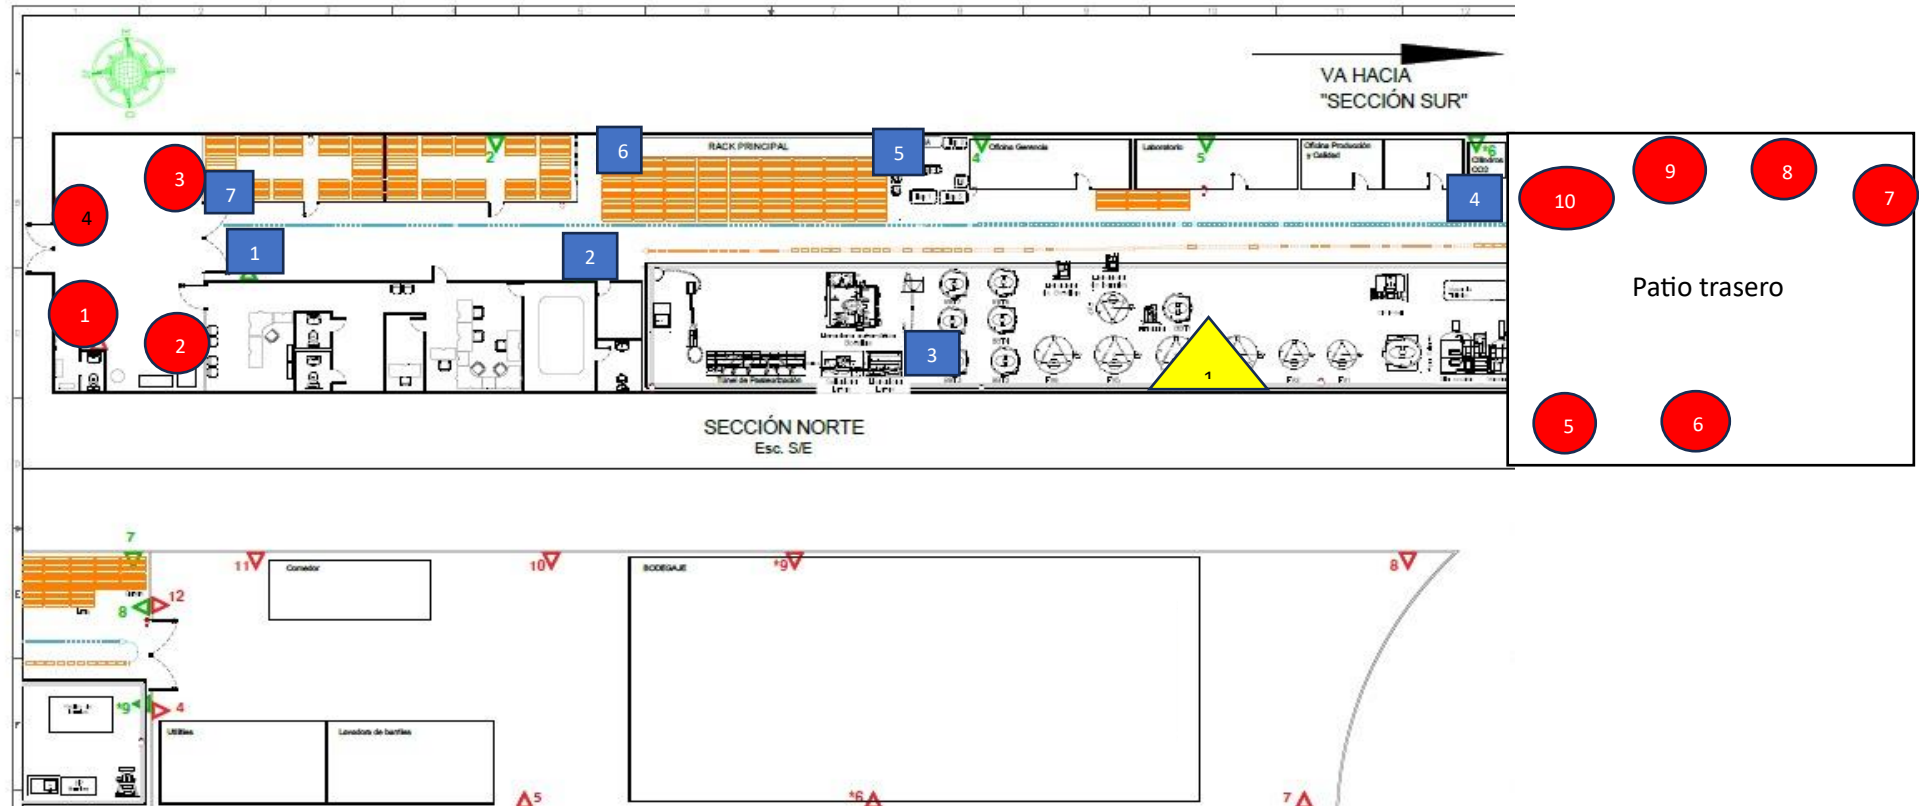

MAPA CORDON SANITARIO CERVECERIA CAMINOS DEL SOL

ELABORADO POR: KEVIN ALULEMA

SUP. QUITO

FECHA DE ELABORACIÓN:
14/01/2025

ESTACIONES CEBADERAS EXTERNAS	
ESTACIONES CON TRAMPA PEGAJOSA INTERNAS	
LAMPARA UV	