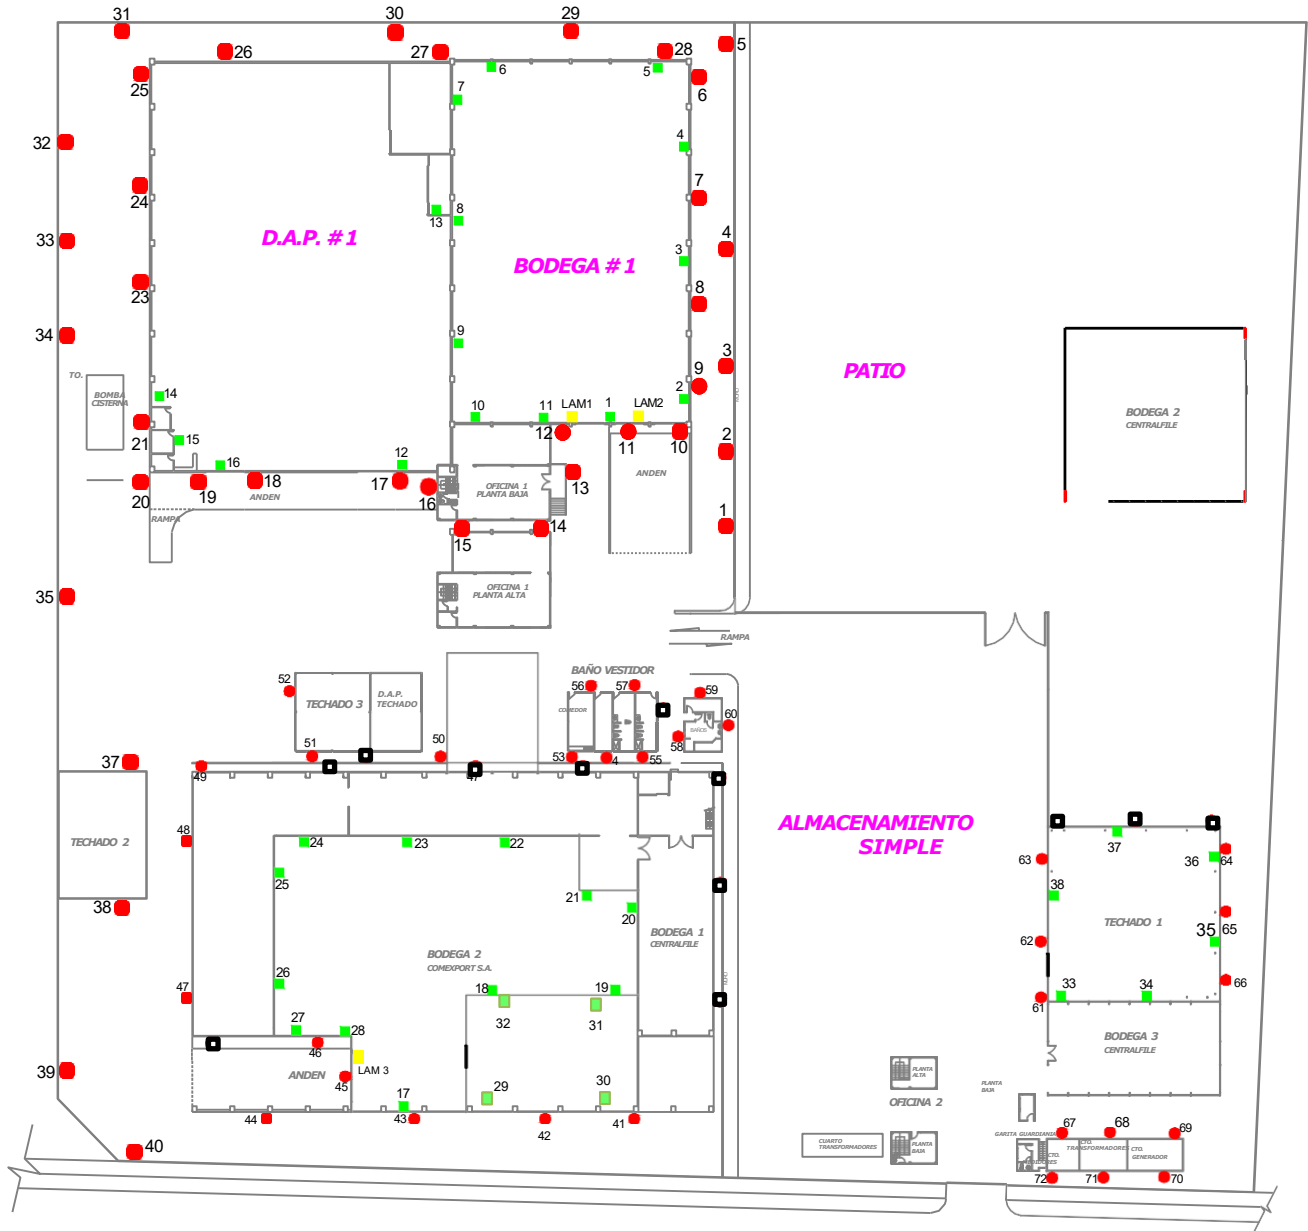

# PLANO DE CORDÓN SANITARIO COMEXPORT

Elaborado y aprobado por:  
Alexander Cabrera  
Supervisor de operaciones

Fecha de Actualización:  
Enero-2026

## Simbología

Estación de cebadero	● 72
Estación de monitoreo	■ 38
Lámpara de monitoreo	■ 3