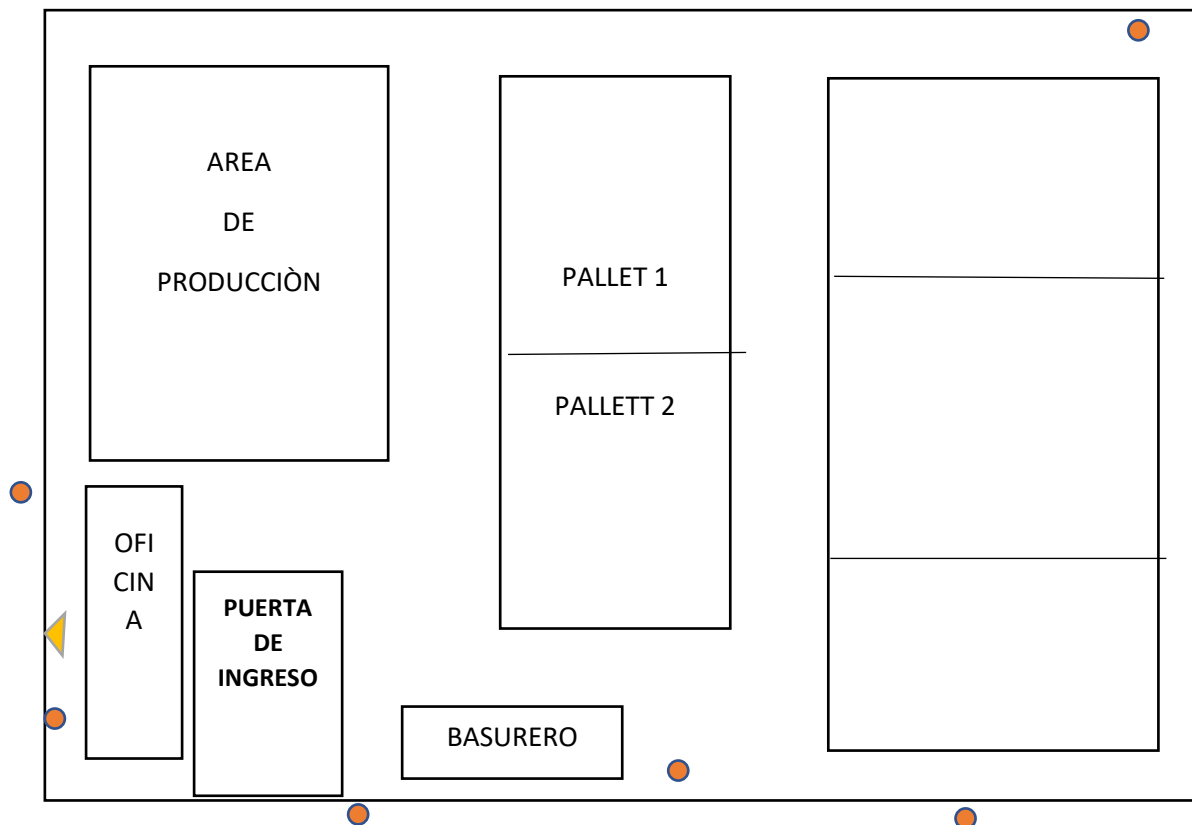

PLANO DE CORDÓN PLANTA ENLATA

Elaborador y Aprobado por:
Edgar Urgilez
Supervisor Operativo

Fecha de Actualización:
Marzo-32025

	Estaciones de Monitoreo
	Lámpara UV