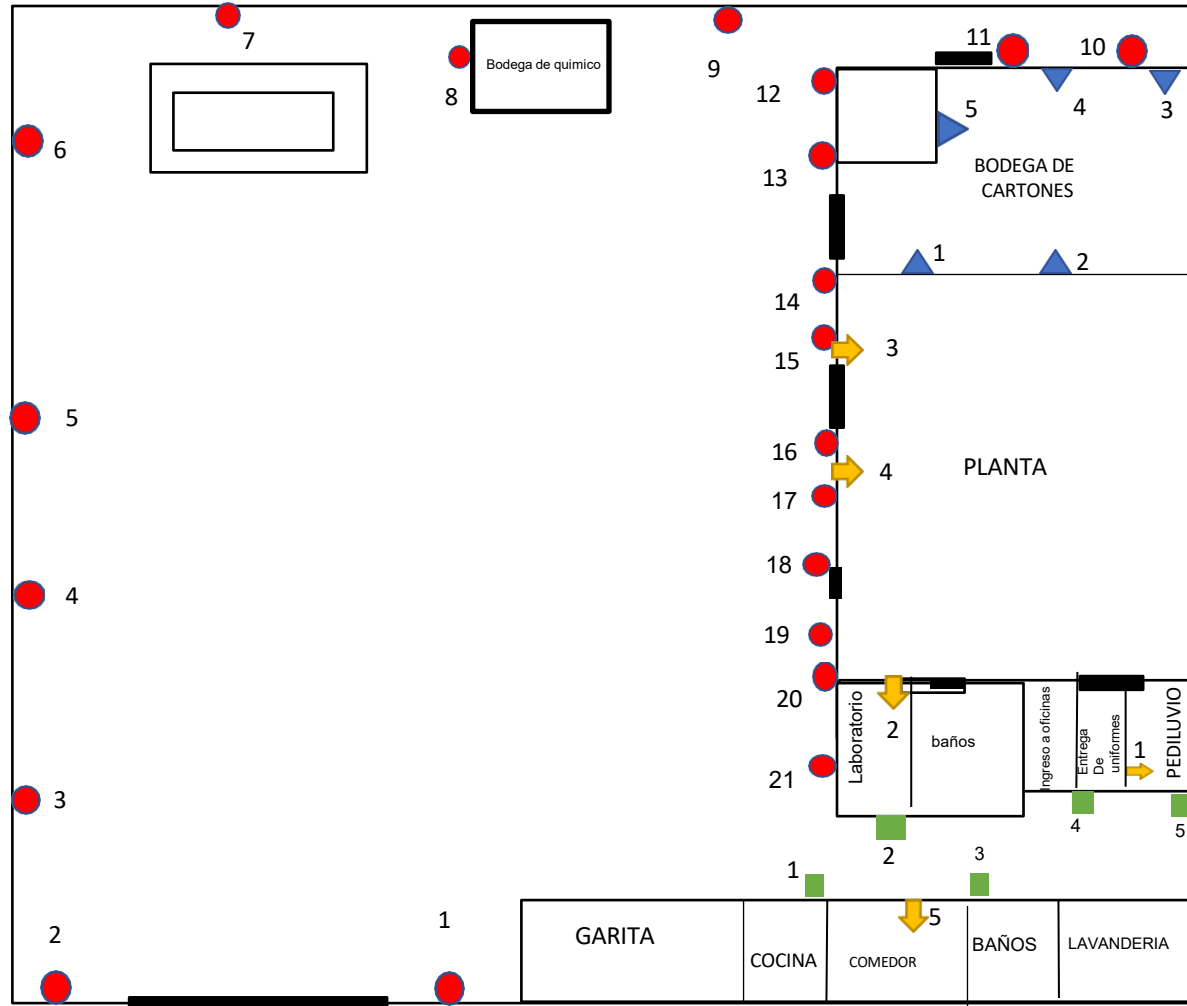

PLANO DE CORDON SANITARIO EXPORTGAGROUP S.A

SIMBOLOGIA

Estaciones de cebadero	 21
Estaciones de laminas pegantes	 5
Lámparas uv	 5
Trampas Mecánicas	 5

Elaborado por:
Alexander Cabrera R
Supervisor en control de plagas