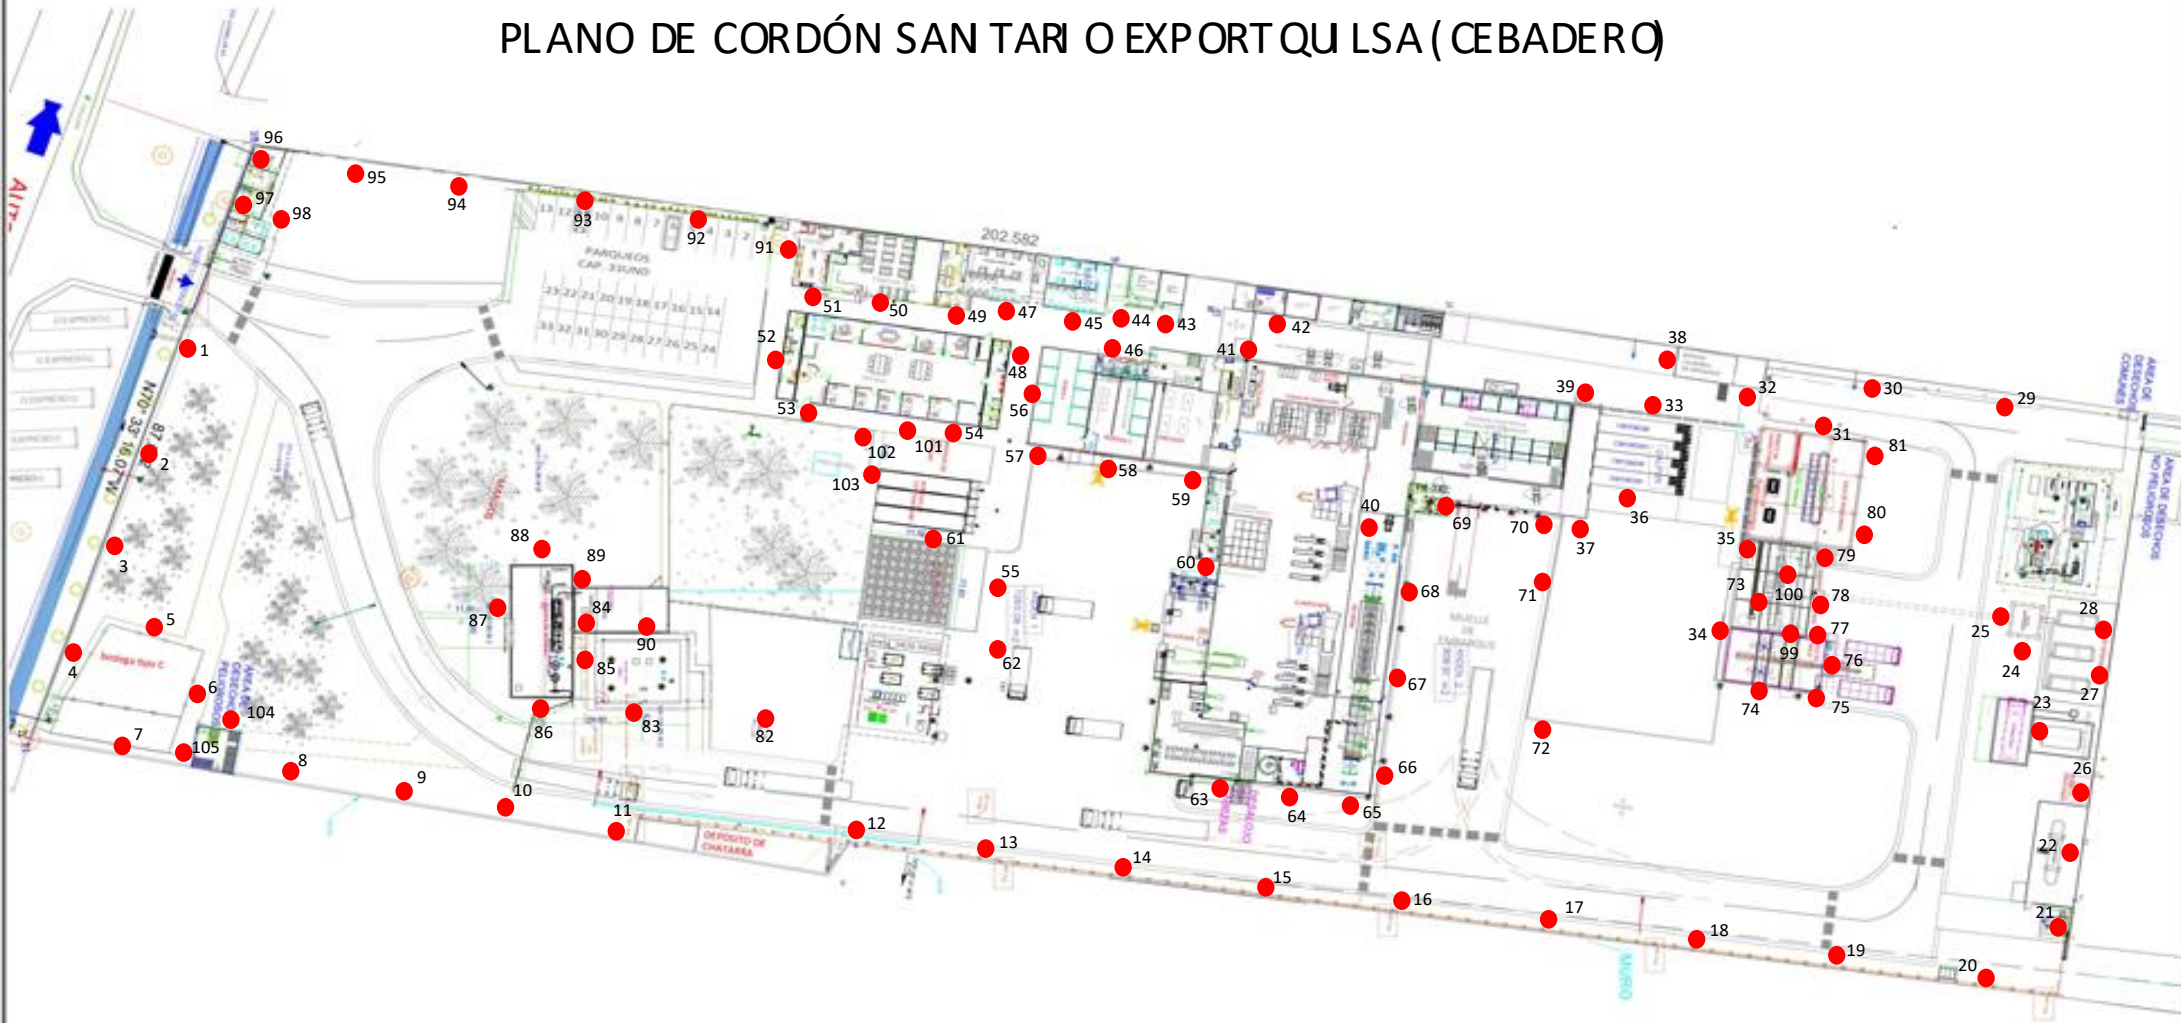

PLANO DE CORDÓN SAN TARI O EXPORT QU LSA (CEBADERO)

Simbología

Puntos de control (cebadero)

105