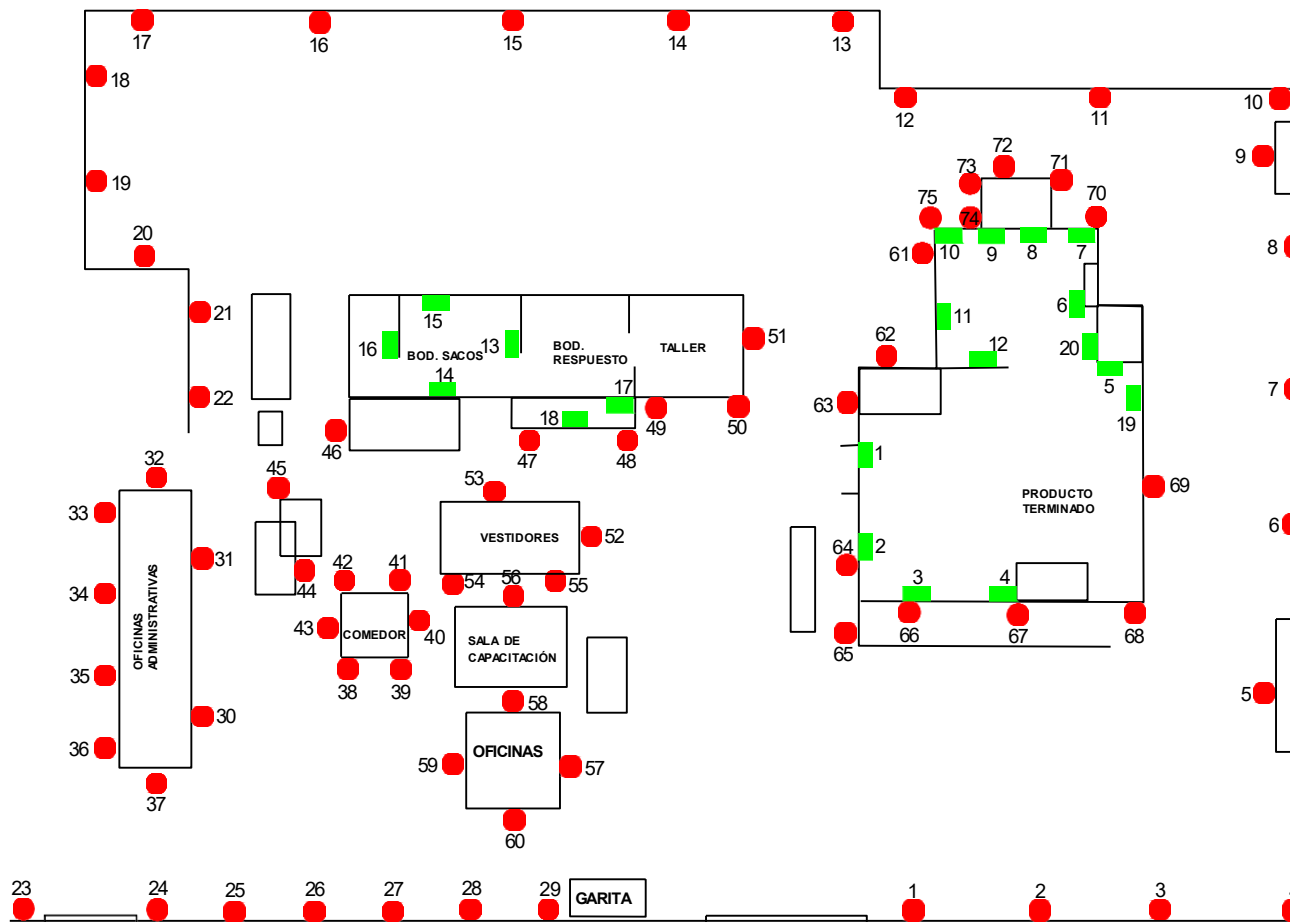

# PLANO DE CORDÓN SANITARIO ECUASAL PLANTA GUAYAQUIL

Elaborado por:  
Alexander Cabrera  
Supervisor operativo

Fecha de elaboración  
Enero/ 2025

## Simbología

Estación de cebadero	● 75
Estación con lamina pegante	■ 20