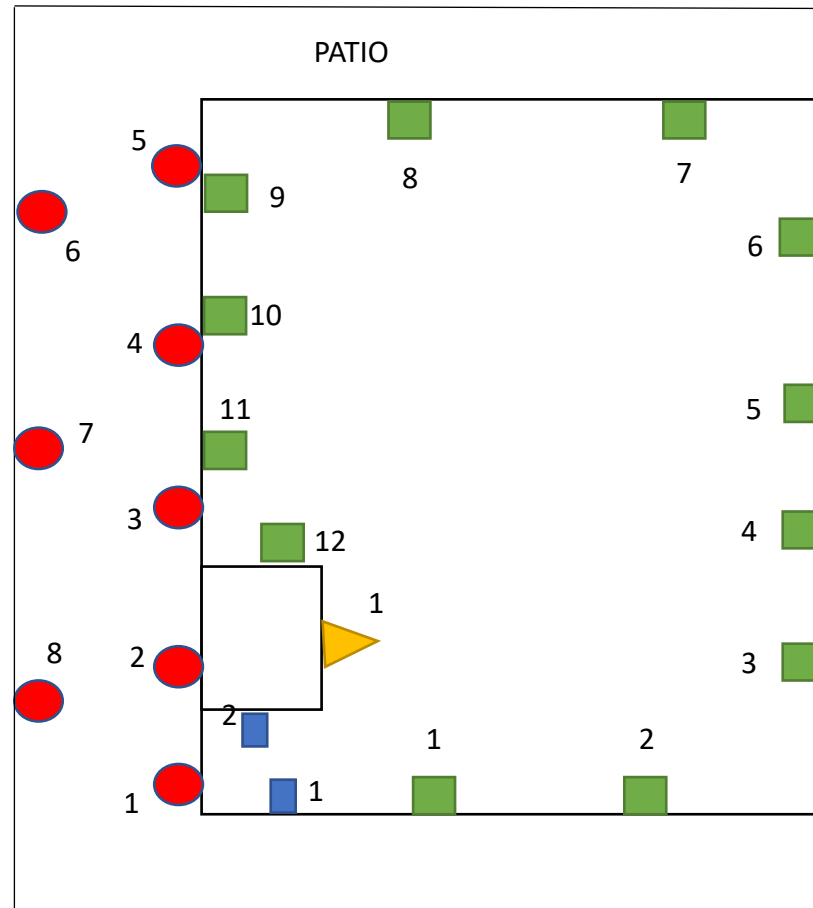

# PLANO DE CORDON EXPOTUNA BODEGA

SIMBOLOGIA	
Estaciones con lamina pegante	 12
Estaciones de cebadero	 8
Trampas mecánicas	 2
Lampara uv	 1

**Elaborado por:**

Alexander Cabrera

Supervisor de operaciones

**Fecha de actualización**