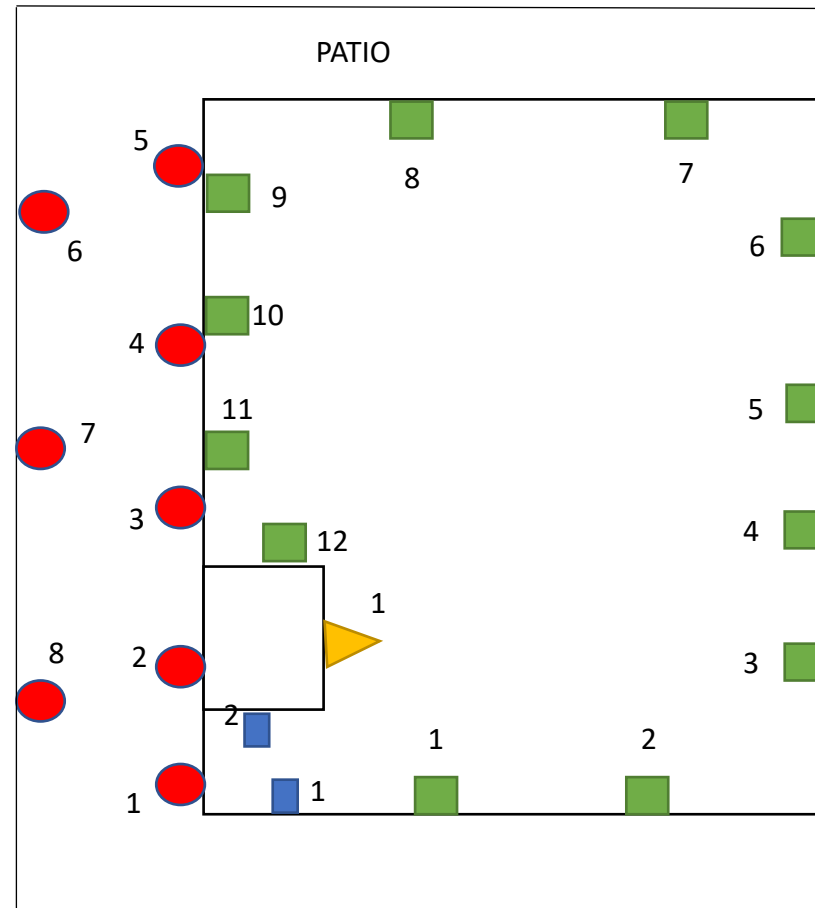

# PLANO DE CORDON EXPOTUNA BODEGA

SIMBOLOGIA	
Estaciones con lamina pegante	 12
Estaciones de cebadero	 8
Trampas mecánicas	 2
Lampara uv	 1

**Elaborado por:**

Alexander Cabrera

Supervisor de operaciones

**Fecha de elaboración**