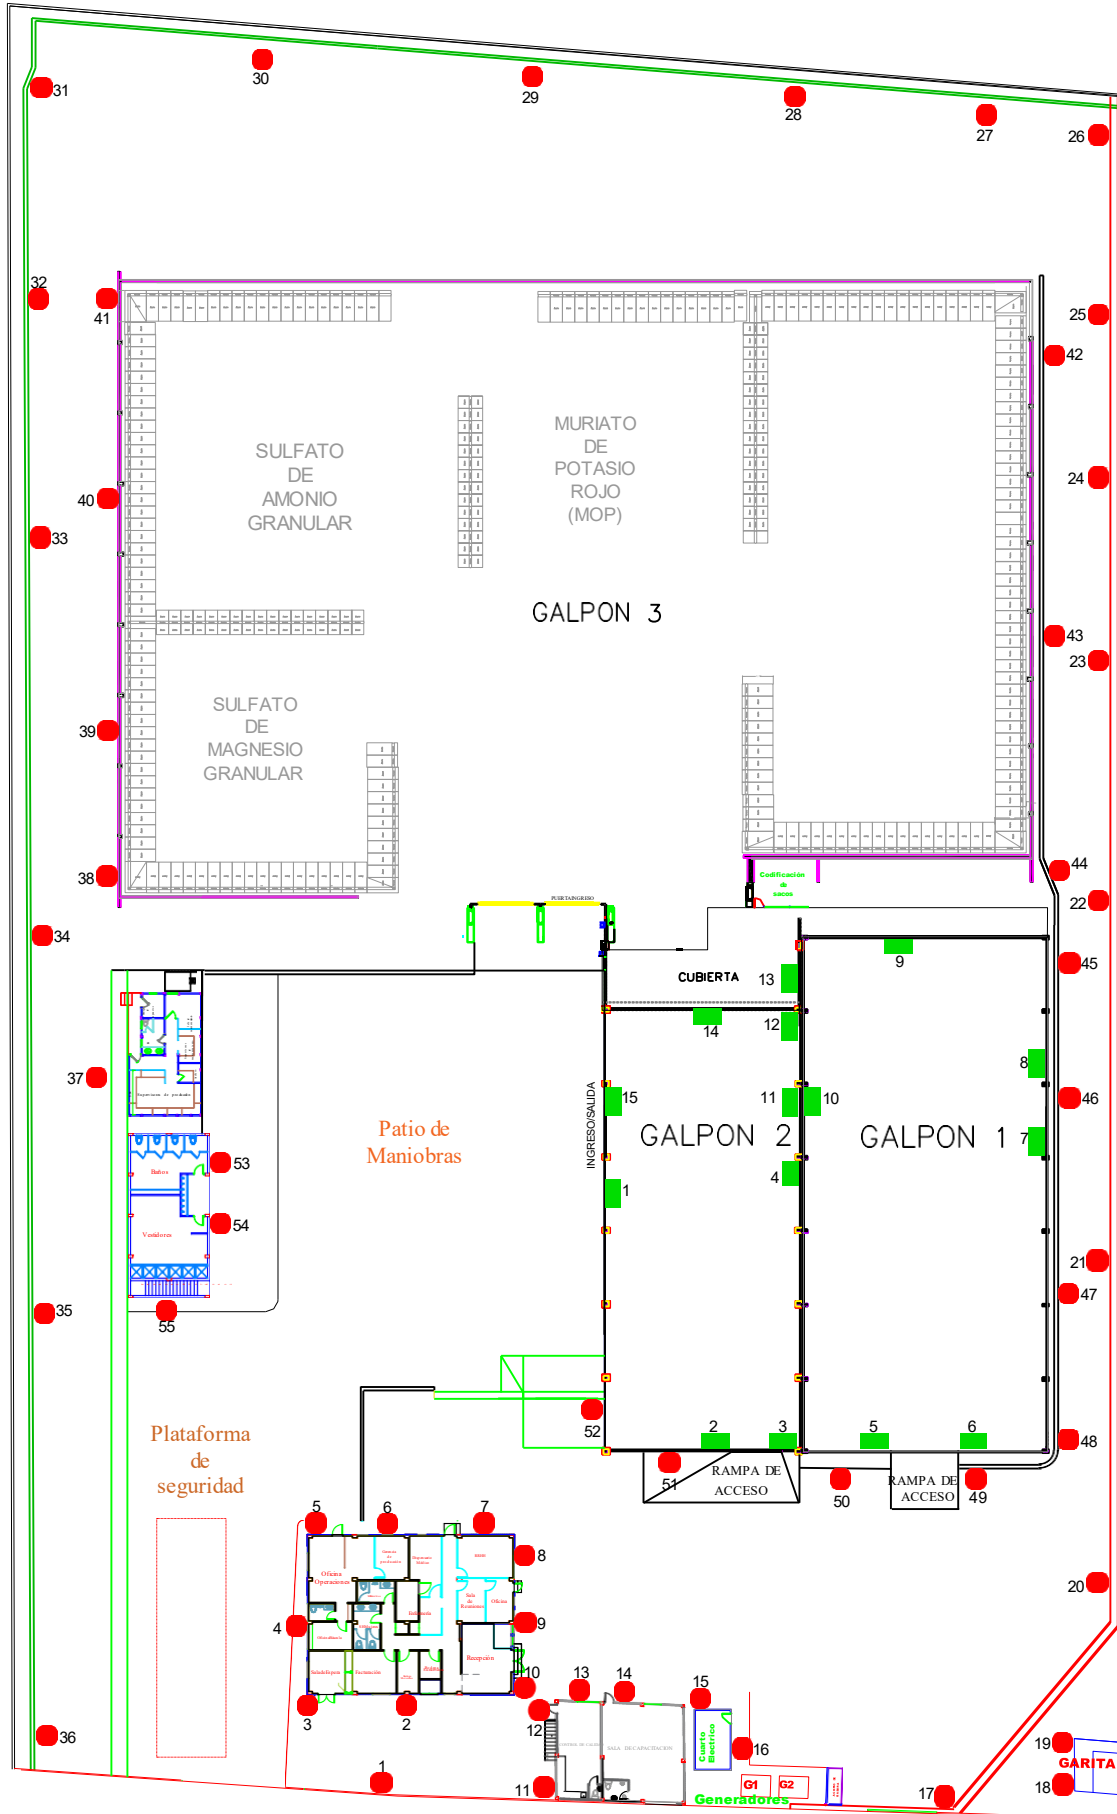

PLANO DE CORDÓN FERMAGRI 2025

Elaborado y aprobado por:
Alexander Cabrera.
Supervisor de operaciones

Fecha de elaboración:
Enero-2025

Simbología

Estación de cebadero	● 55
Trampas mecánicas	■ 15