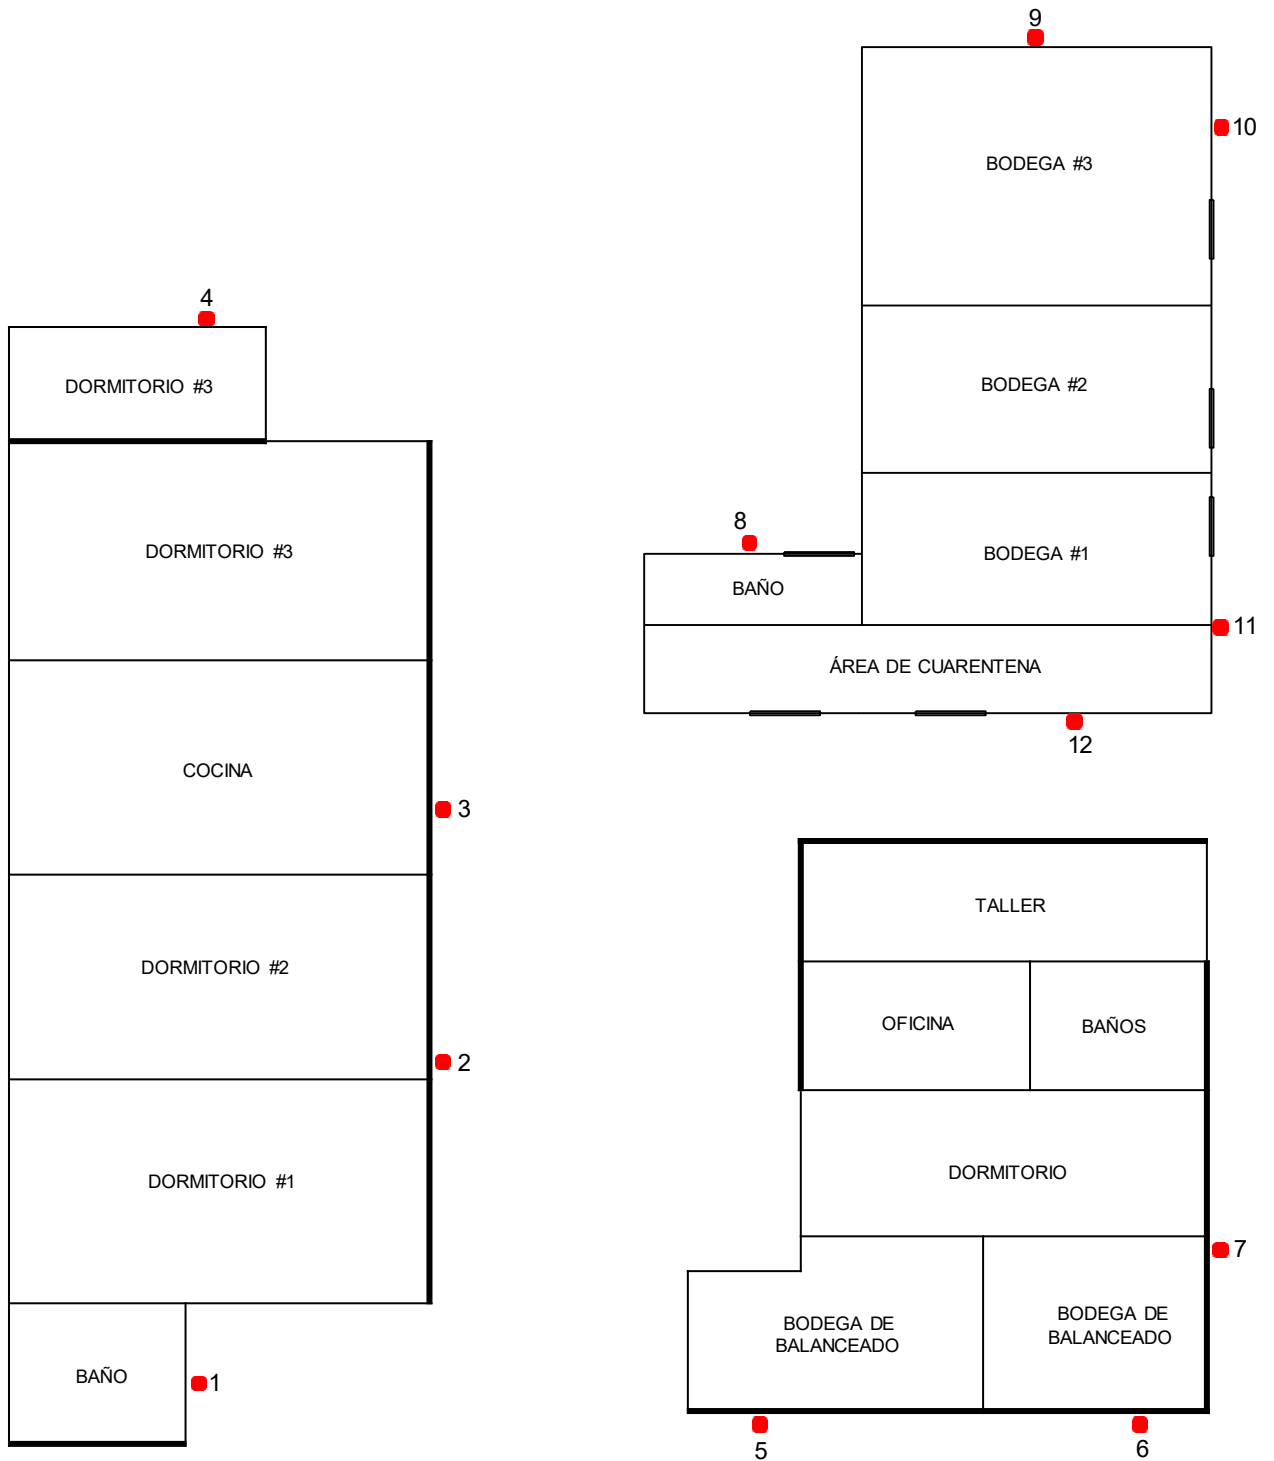

PLANO DE CORDÓN SANITARIO FRILARVAS

Elaborado por:
Alexander Cabrera
Supervisor de operaciones

Fecha de actualización
Enero/ 2025

Simbología

Estación de cebadero  12