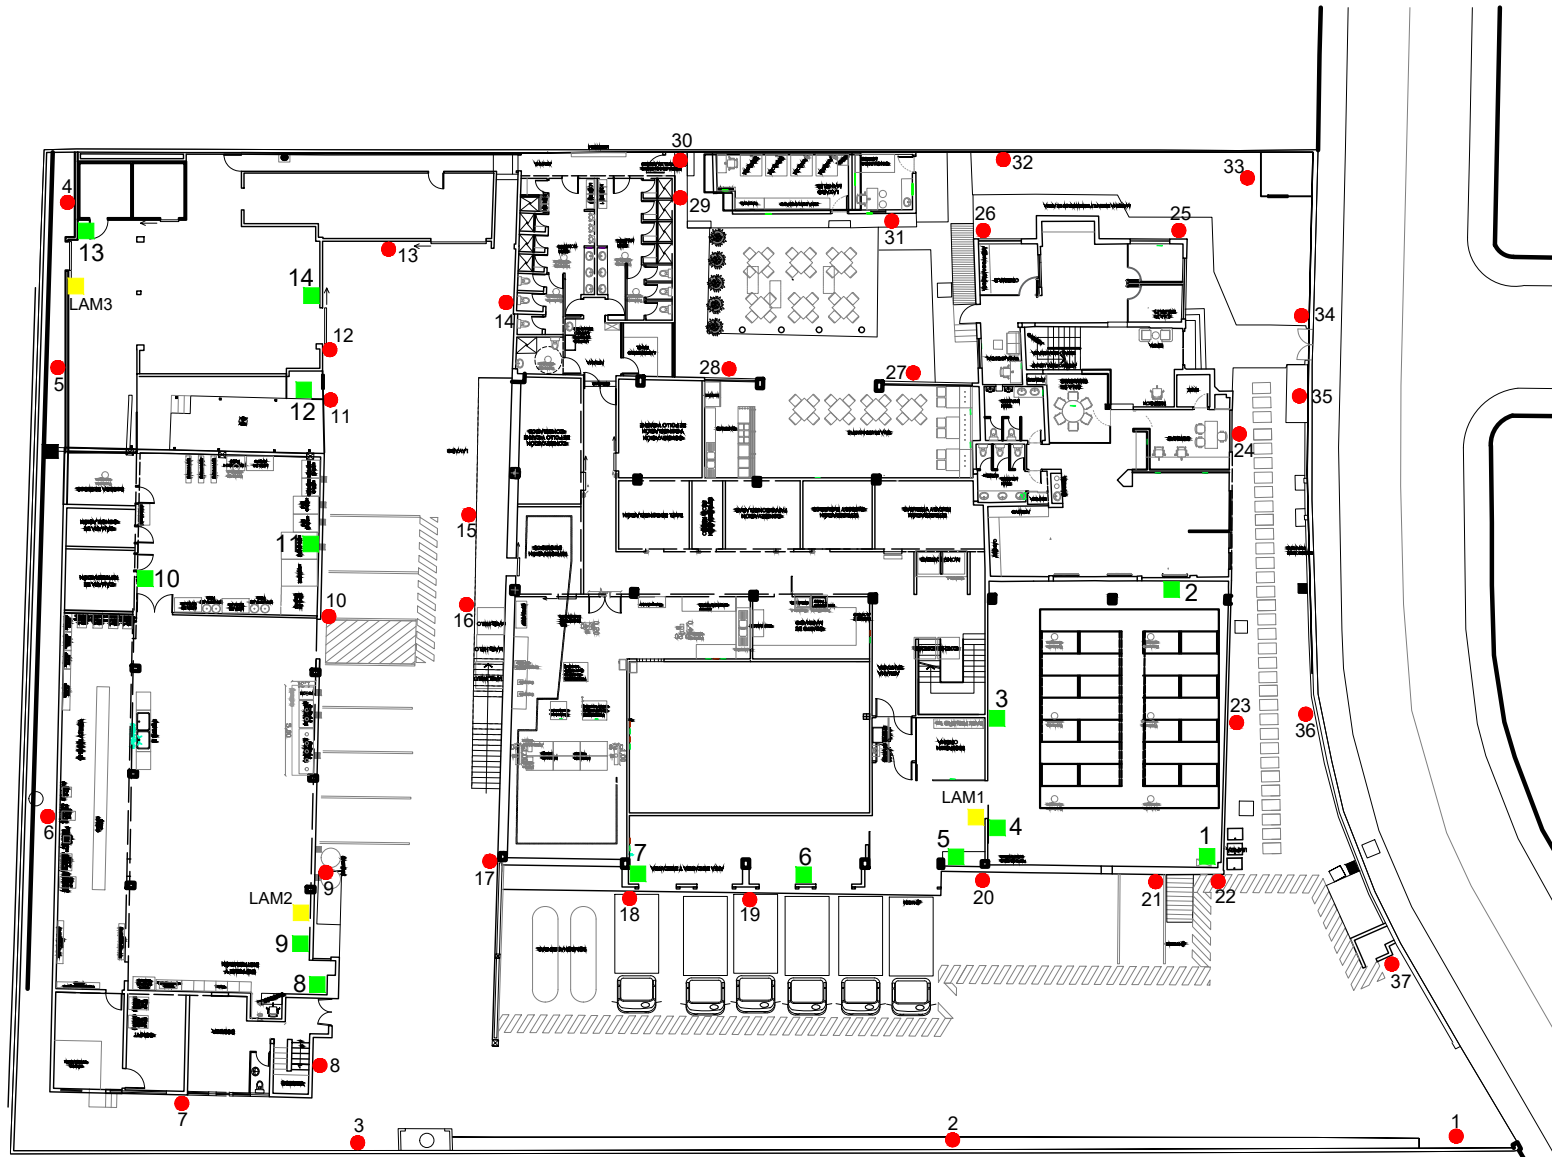

PLANO DE CORDÓN SANITARIO VACO & VACA

Elaborado y aprobado por:

Ing. Kevin Quintana
Coordinador de calidad

Fecha de elaboración:

Agosto -2022

Simbología

Estación de Monitoreo	■ 14
Estación de Cebadero	● 37
Lámparas de monitoreo	■ LAM3