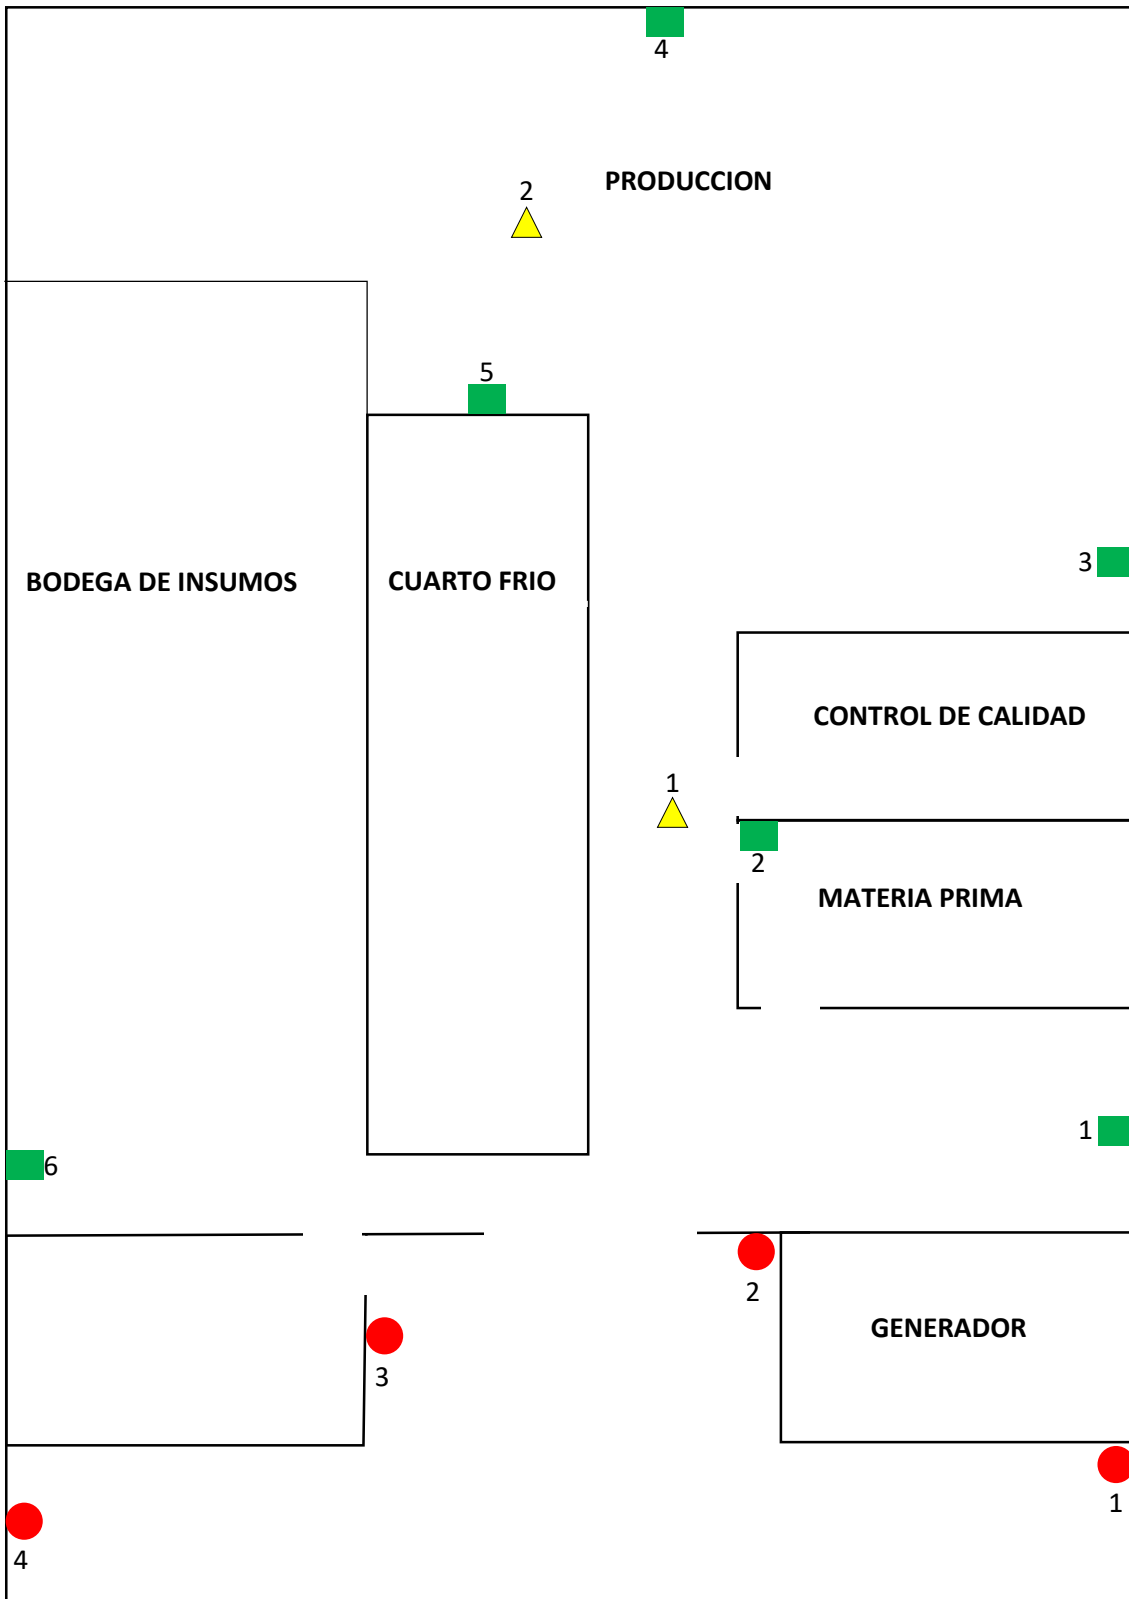

# MAPA DE CORDON SANITARIO FOODIX

CORDÓN SANITARIO EXTERNO	4	
CORDÓN SANITARIO INTERNO	6	
LÁMPARAS ATRAPA INSECTOS UV	2	