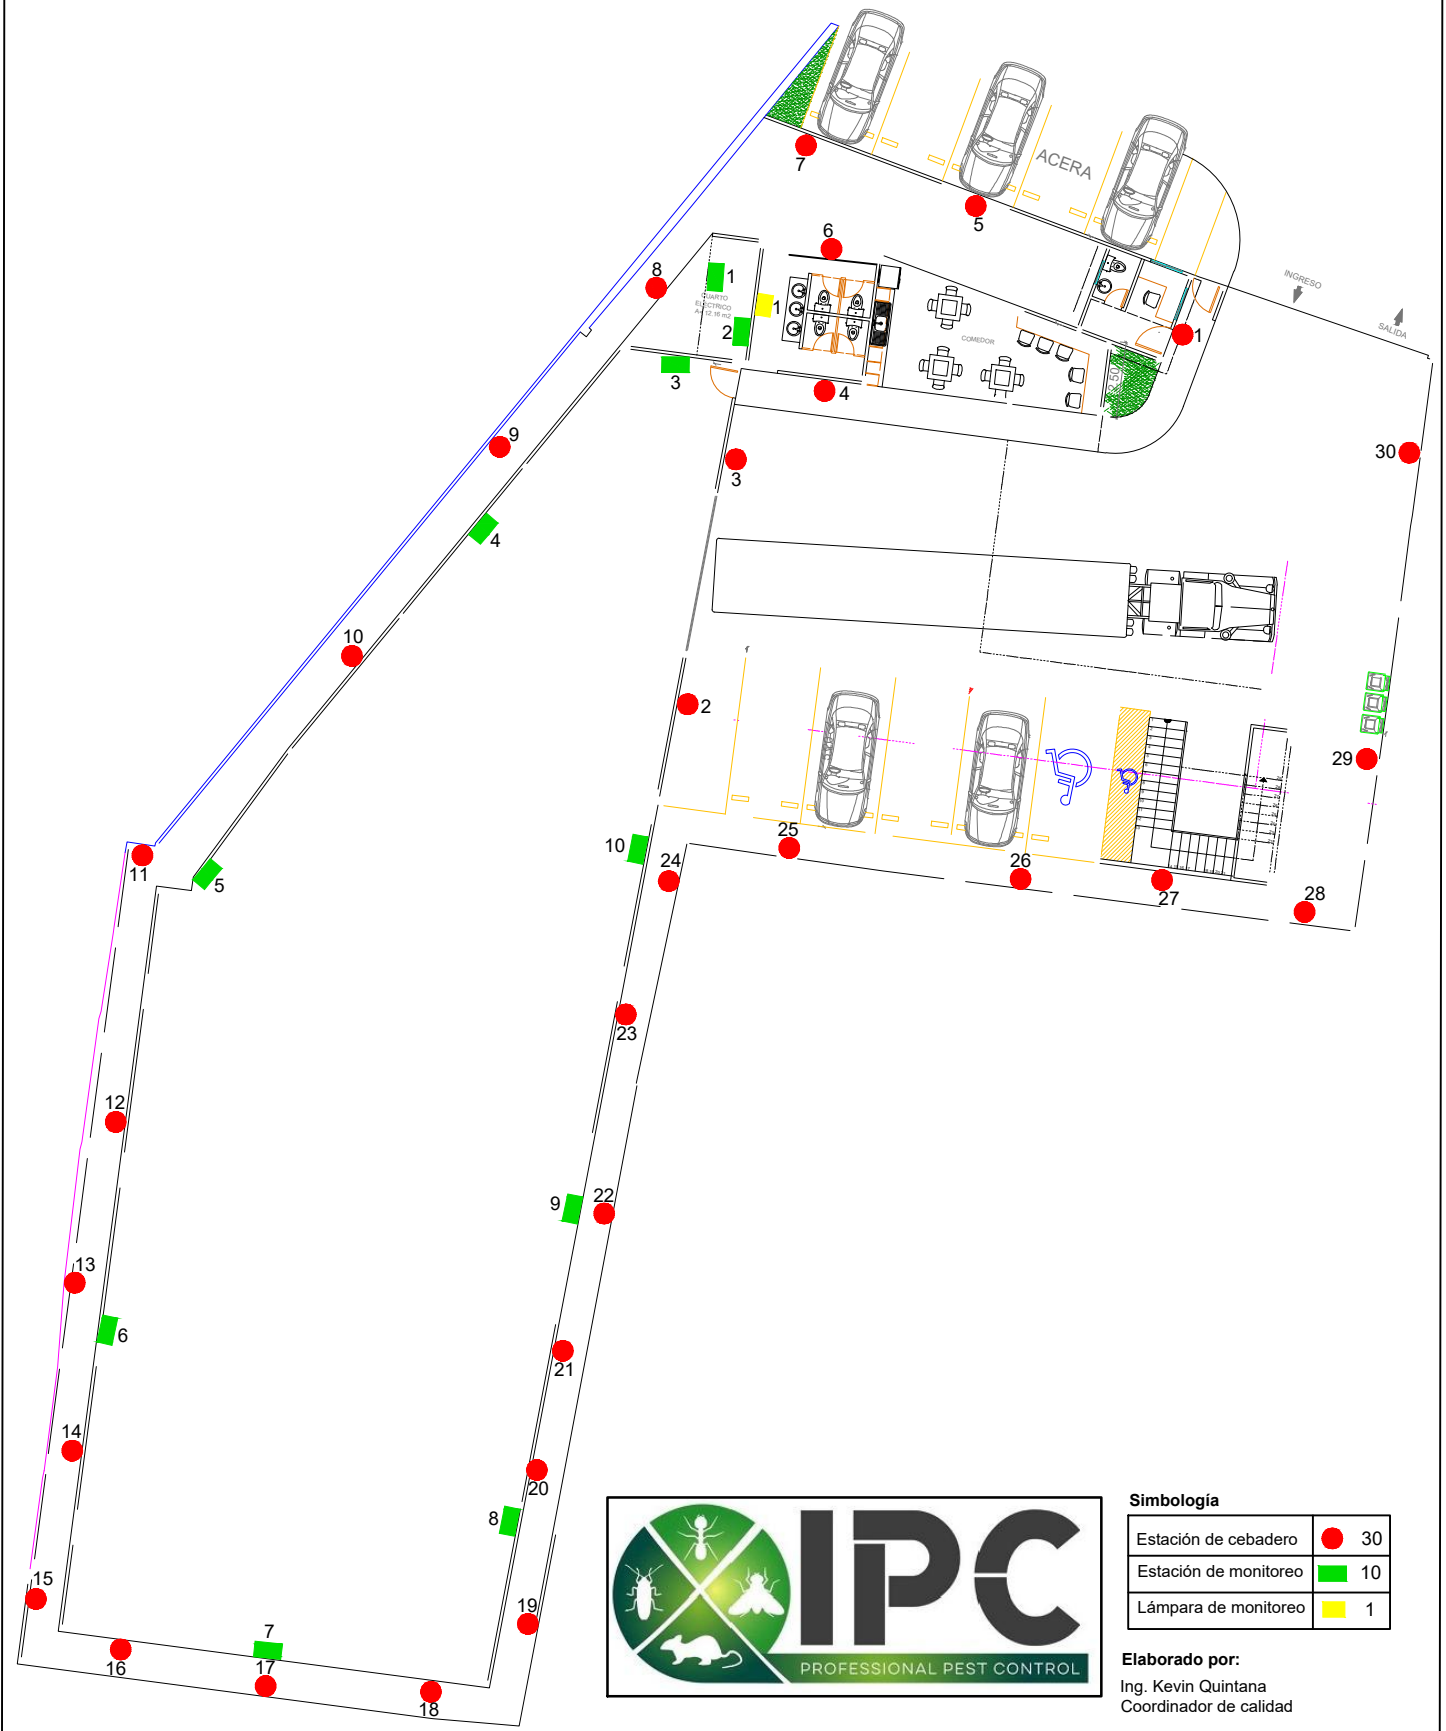

PLANO DE CORDÓN SANITARIO GLOBALRENT

Simbología

Estación de cebadero	● 30
Estación de monitoreo	■ 10
Lámpara de monitoreo	■ 1

Elaborado por:
Ing. Kevin Quintana
Coordinador de calidad

Fecha de actualización:
Agosto-2022