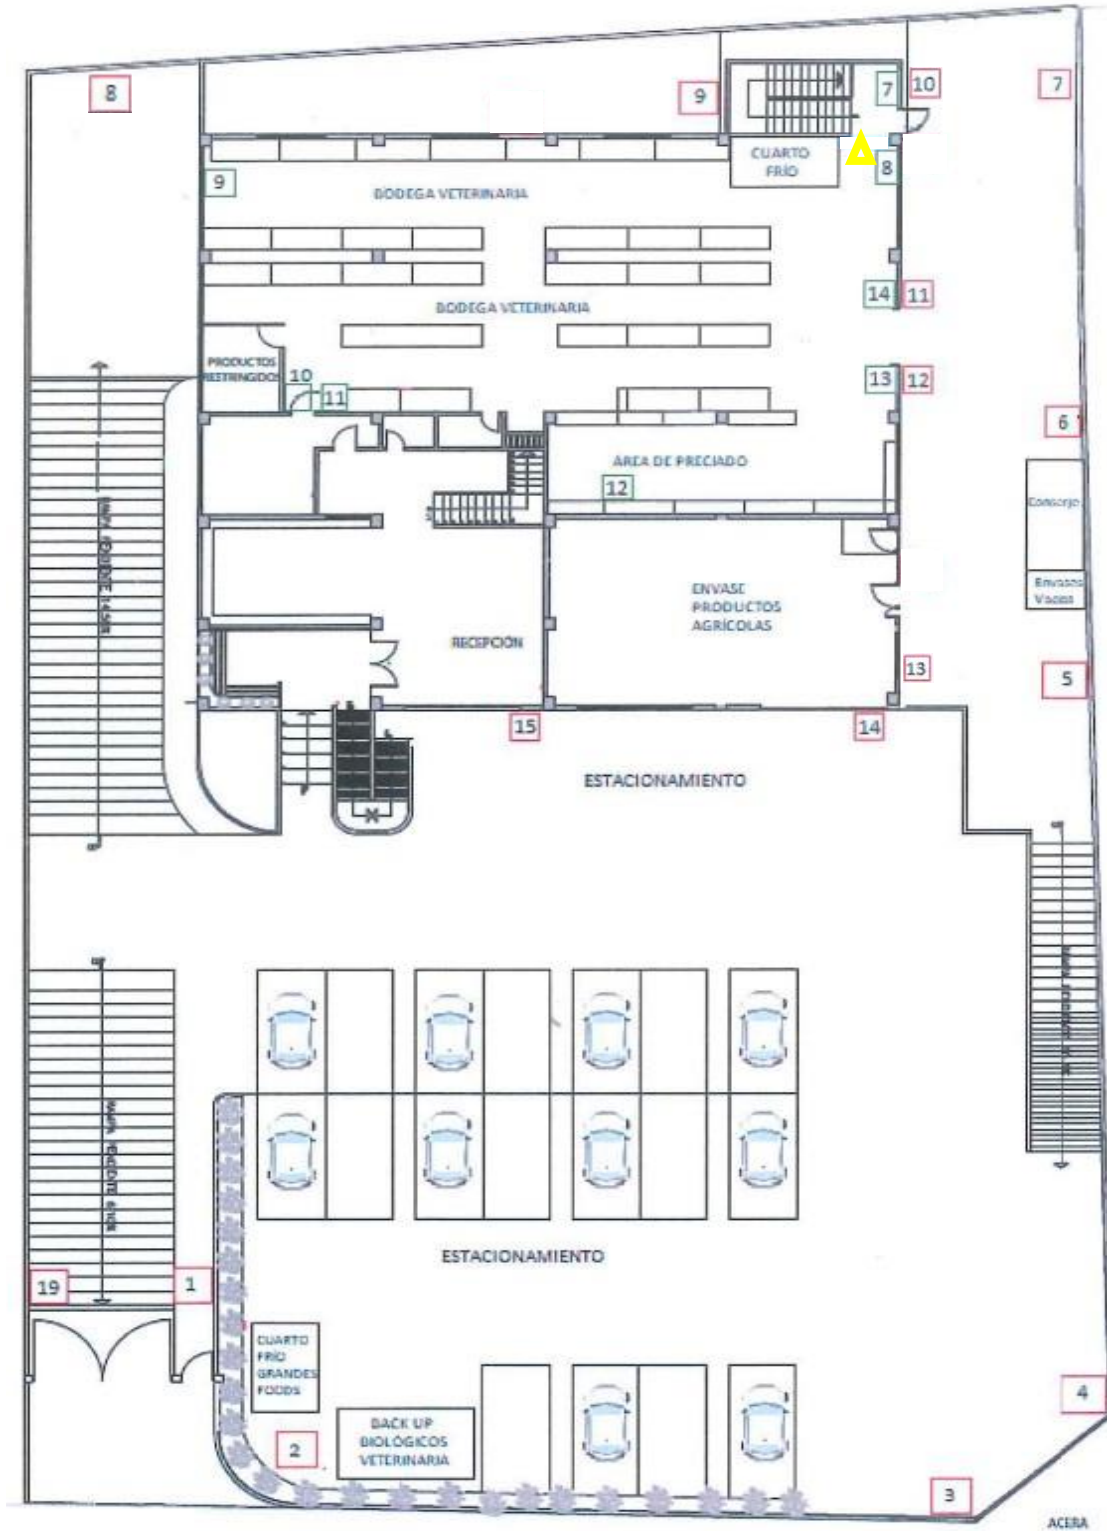

MAPA DEL CORDÓN SANITARIO ISO PEST CONTROL GRUPO GRANDES (UIO) 2023

Simbología

Estaciones Cebaderas	19	■
Estaciones de Monitoreo	14	■
Lámparas UV	1	▲

Elaborado por:
Tec. Darío Vaca