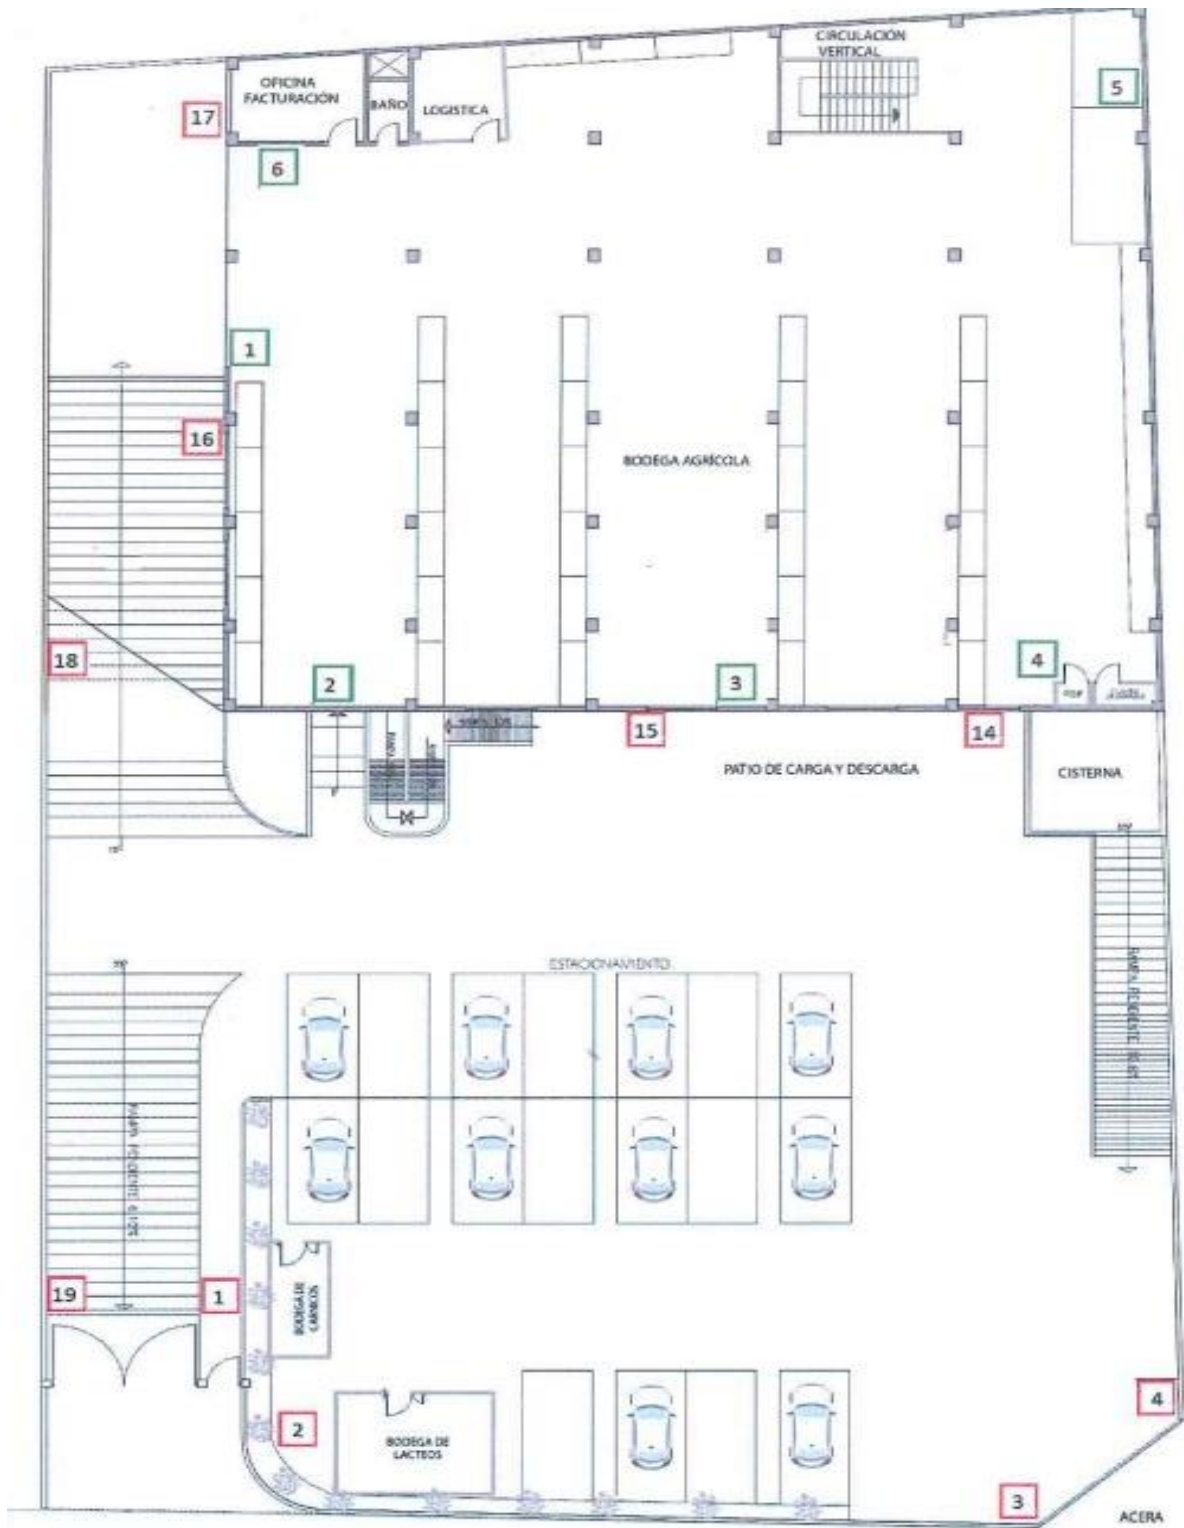

MAPA DEL CORDÓN SANITARIO ISO PEST CONTROL GRUPO GRANDES (UIO) 2023

Simbología

Estaciones Cebaderas	19	■
Estaciones de Monitoreo	14	■
Lámparas UV	1	▲

Elaborado por:
Tec. Darío Vaca