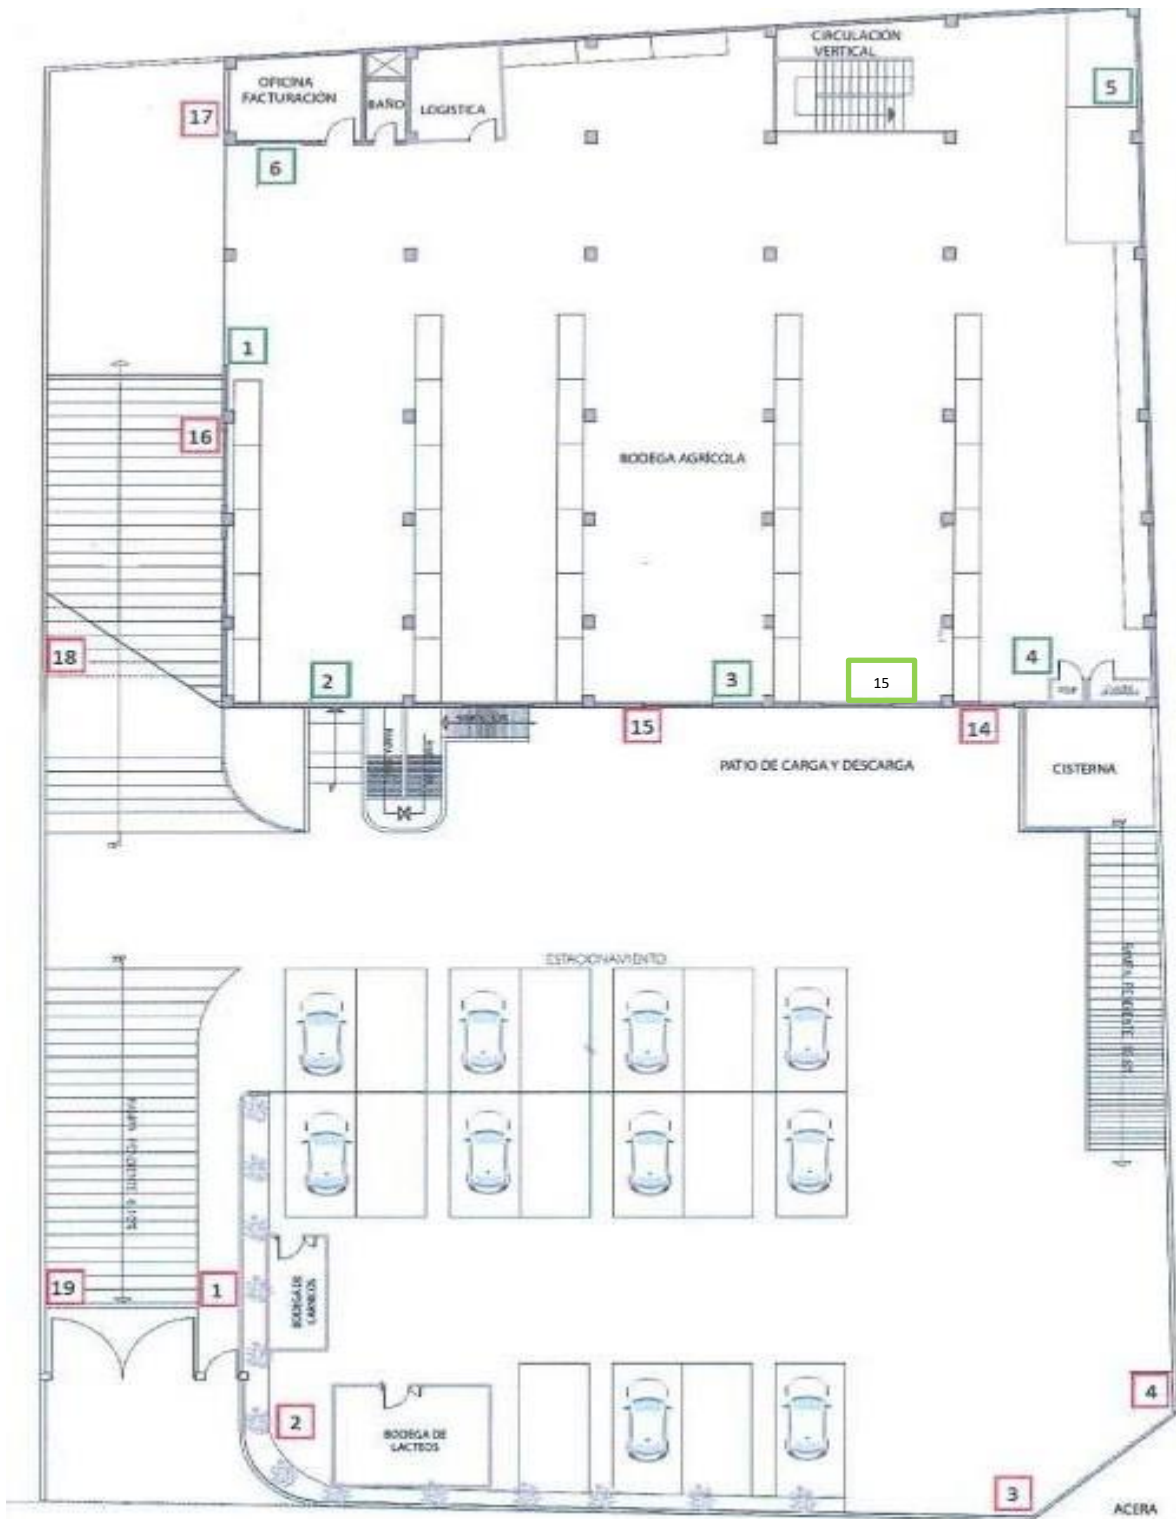

# MAPA DEL CORDÓN SANITARIO ISO PEST CONTROL

## GRUPO GRANDES (UIO) 2024

Elaborado por:  
Tec. Darío Vaca

**Simbología**

Estaciones Cebaderas	19	□
Estaciones de Monitoreo	14	□
Lámparas UV	1	▲