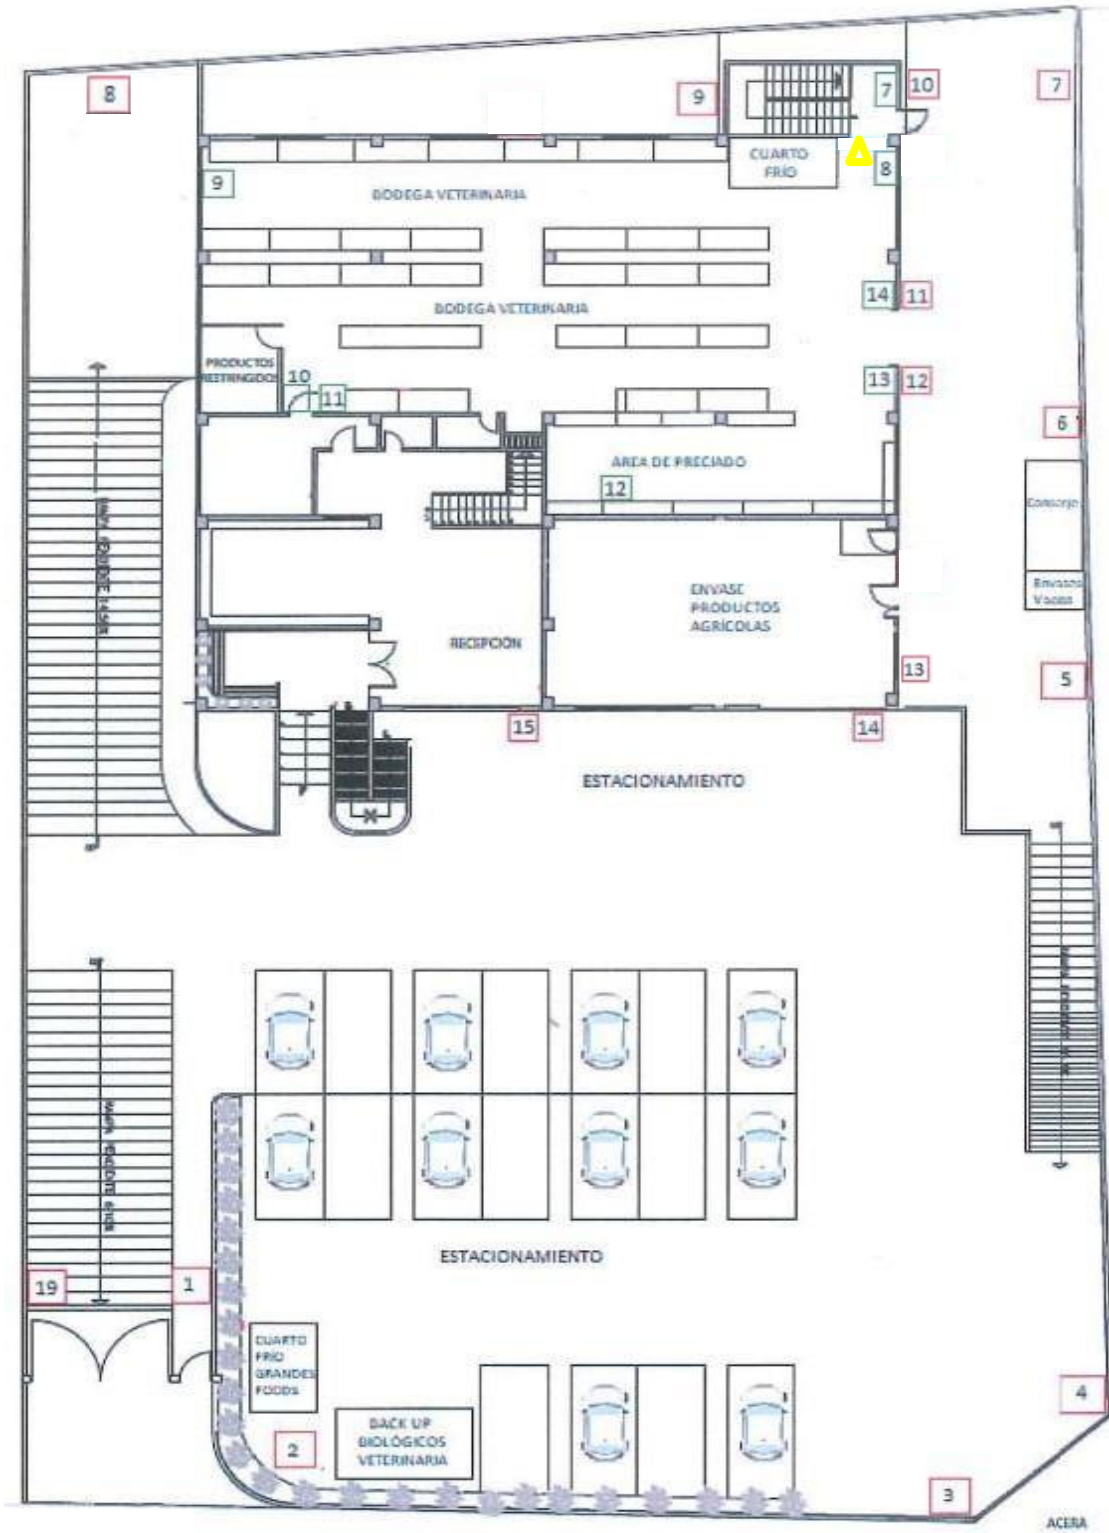

# MAPA DEL CORDÓN SANITARIO ISO PEST CONTROL

## GRUPO GRANDES (UIO) 2024

Elaborado por:  
Tec. Darío Vaca

**Simbología**

Estaciones Cebaderas	19	□
Estaciones de Monitoreo	14	□
Lámparas UV	1	▲