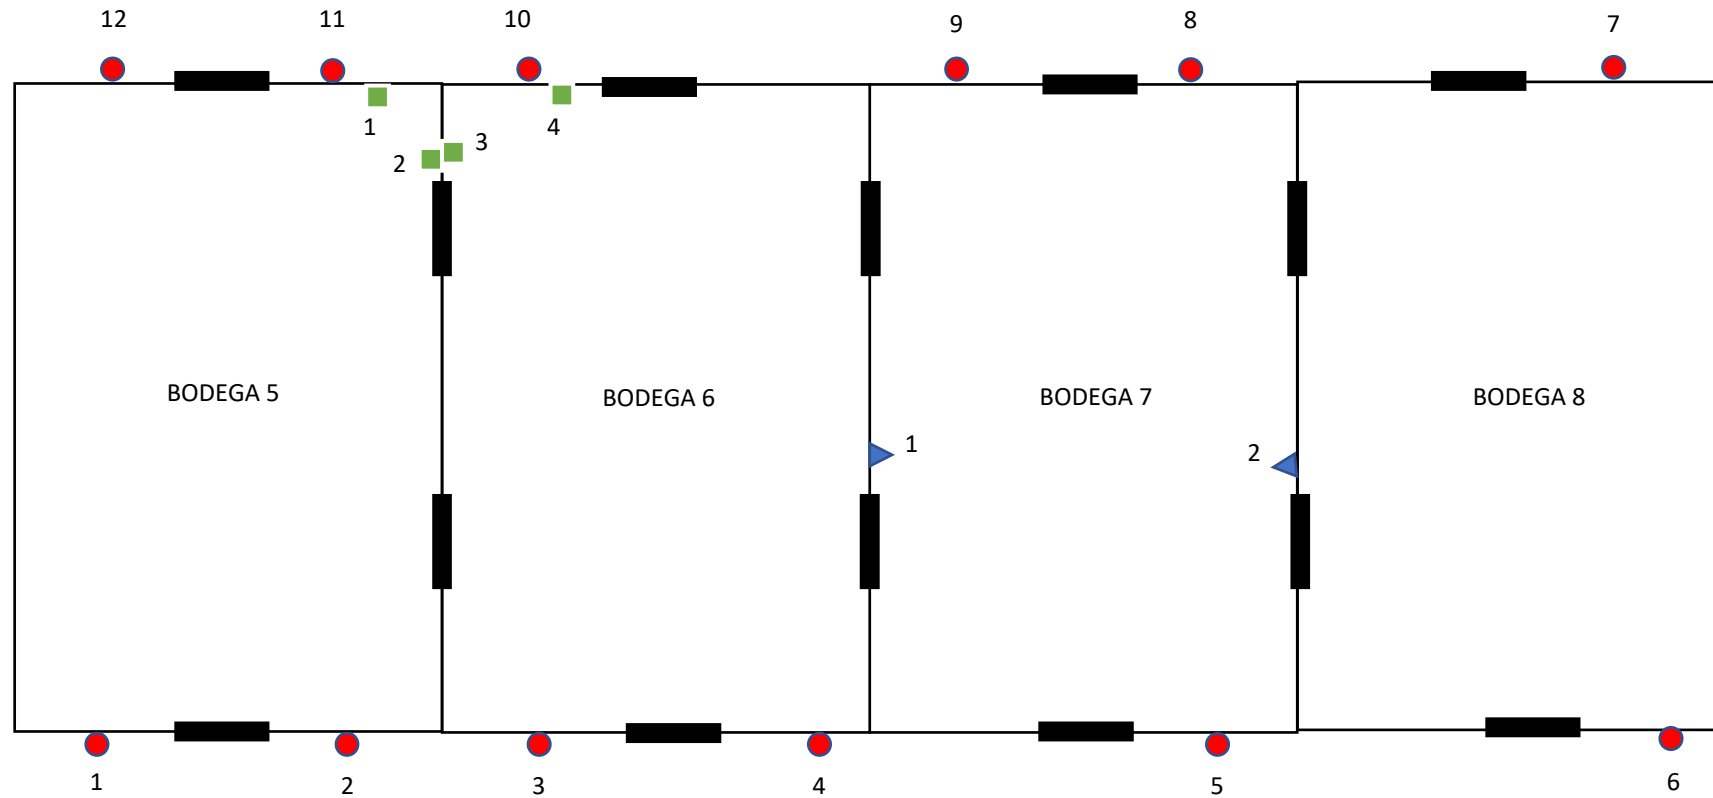

PLANO DE CORDON SANITARIO BODEGA ISOLATOT

Elaborado por :
Alexander Cabrera
Supervisor de operaciones

Fecha de actualización:
Enero-2025

SIMBOLOGIA

Estaciones de cebaderos	● 12
Estaciones con lamina pegante	■ 4
Estaciones con trampa mecánica	▲ 2