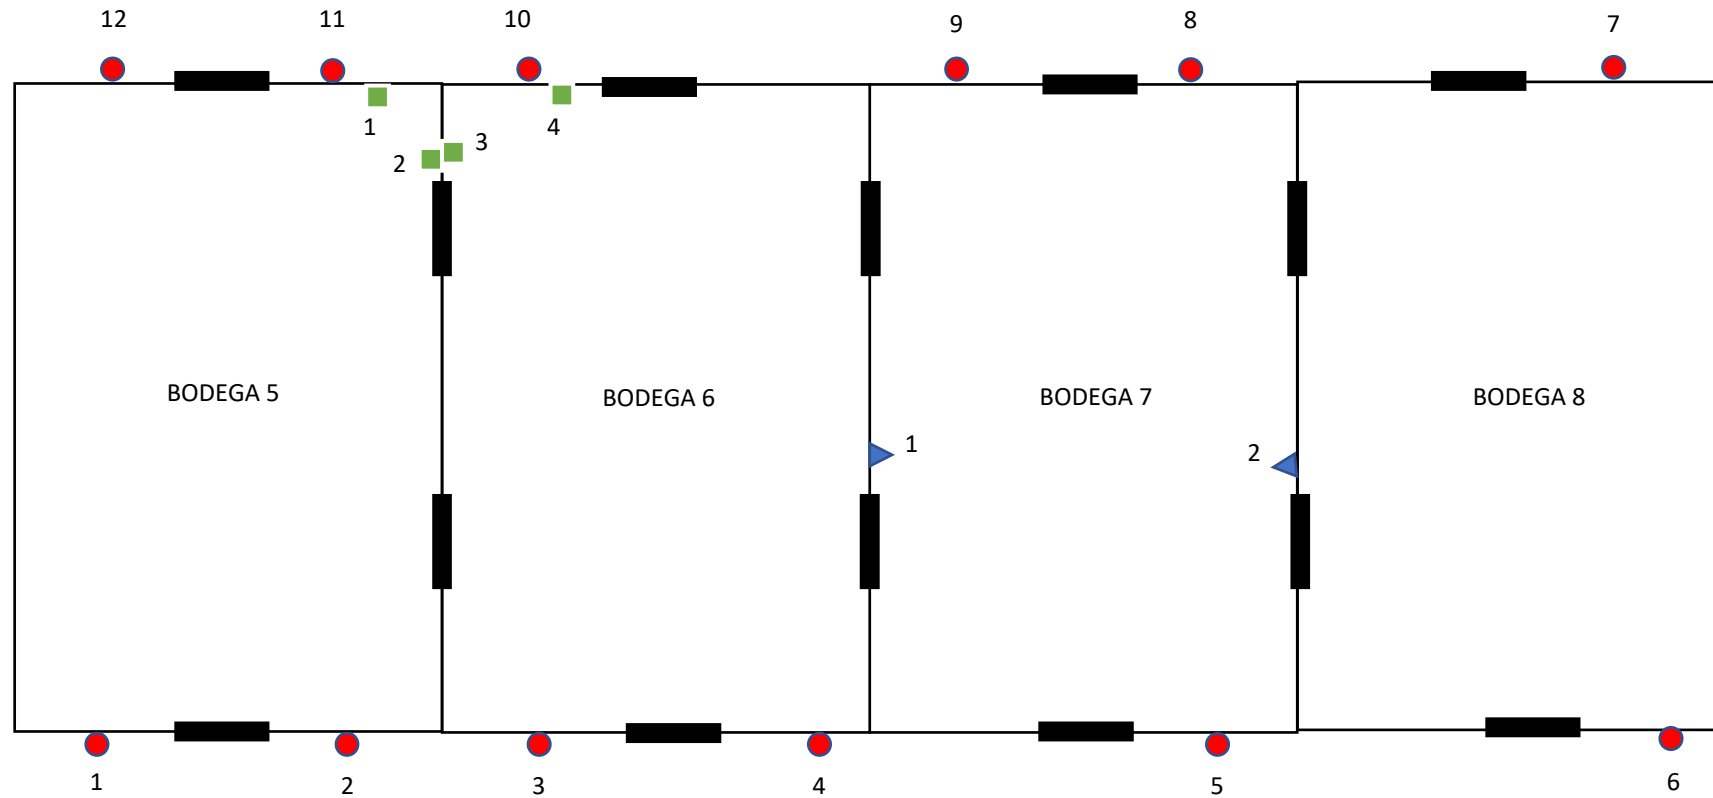

PLANO DE CORDON SANITARIO BODEGA ISOLATOT

Elaborado por :
Alexander Cabrera
Supervisor de operaciones

Fecha de actualización:
Enero-2026

SIMBOLOGIA

| | |
|--------------------------------|------|
| Estaciones de cebaderos | ● 12 |
| Estaciones con lamina pegante | ■ 4 |
| Estaciones con trampa mecánica | ▲ 2 |