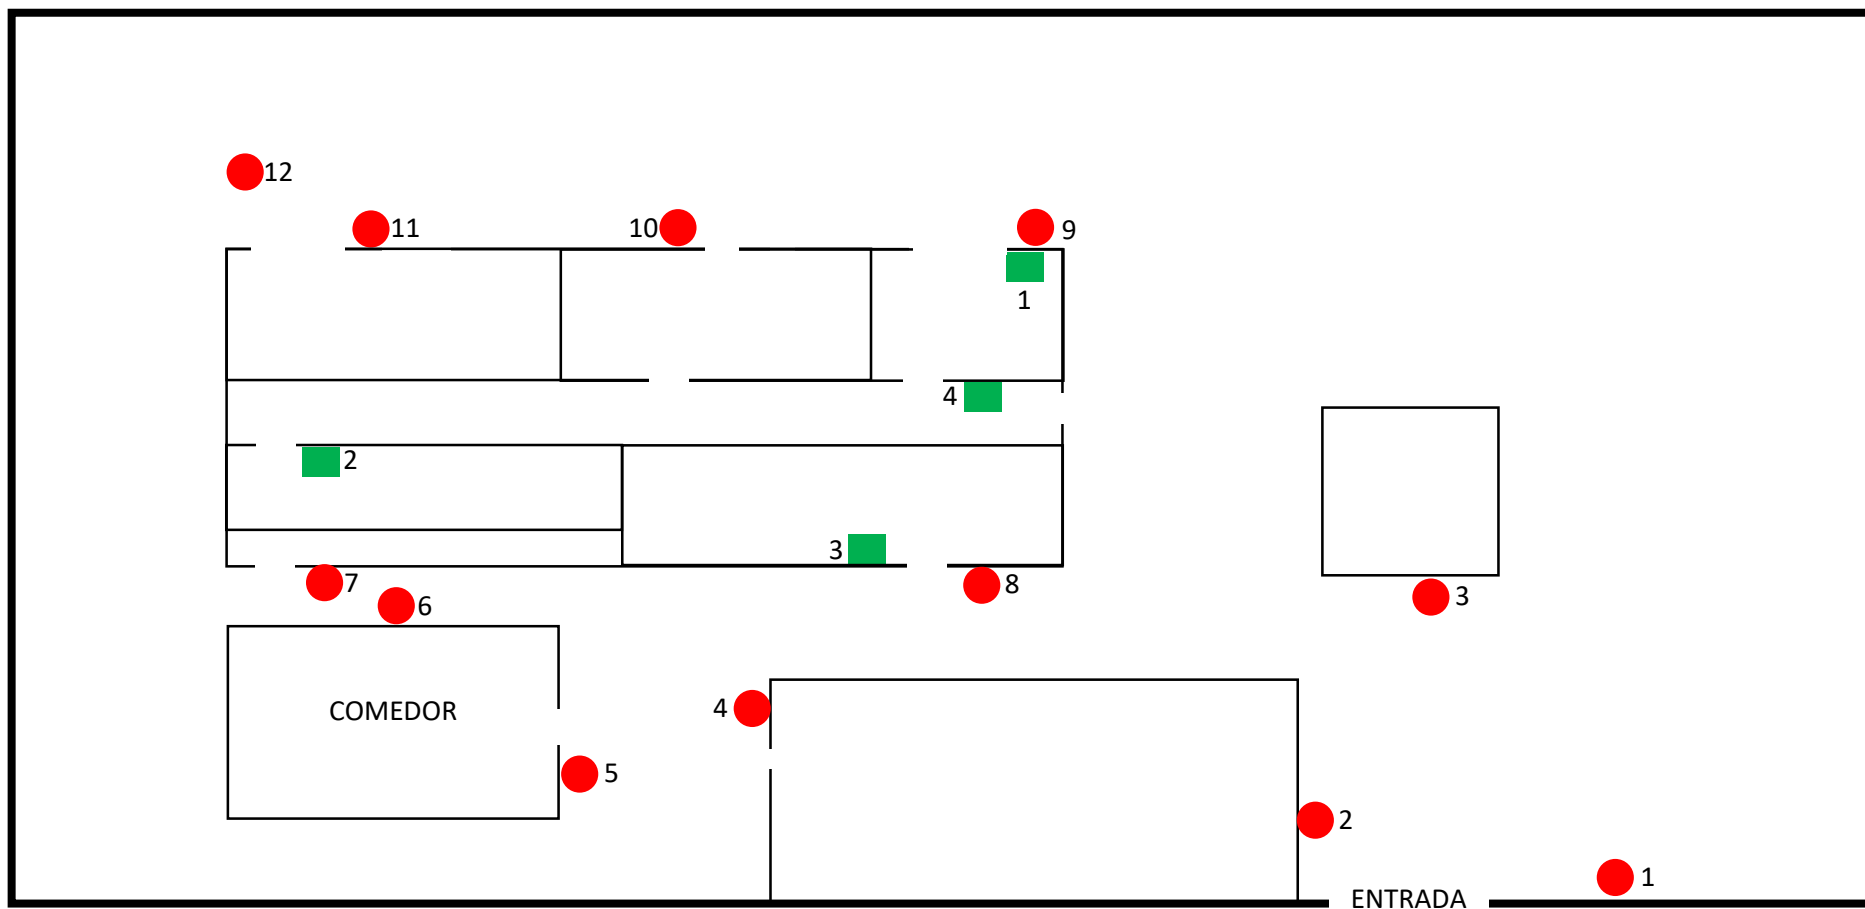

# MAPA DE CORDÓN SANITARIO ISABRUBOTANIK

CORDÓN SANITARIO EXTERNO	12	
CORDÓN SANITARIO INTERNO	4	
LÁMPARAS ATRAPA INSECTOS UV	0	