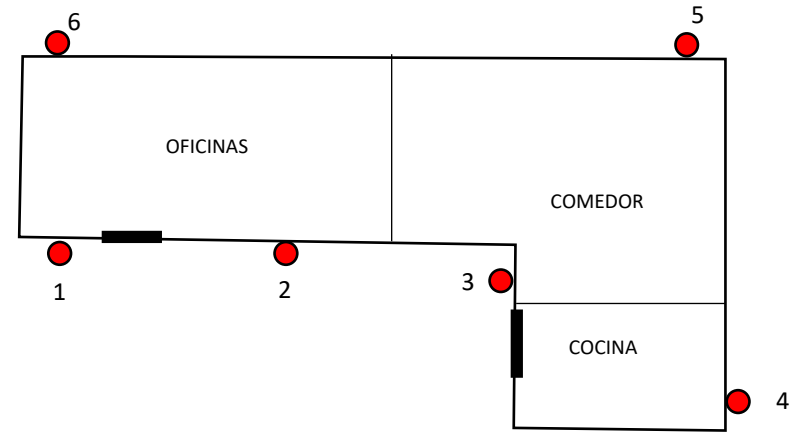

PLANO DE CORDON SANITARIO LUKMAR

Elaborado por:
Alexander Cabrera
Supervisor de operaciones
Fecha de elaboración:
Agosto /2025

SIMBOLOGIA

Estaciones de cebaderos	● 17
Estaciones de captura	● 8
Estaciones con lamina pegante	● 27