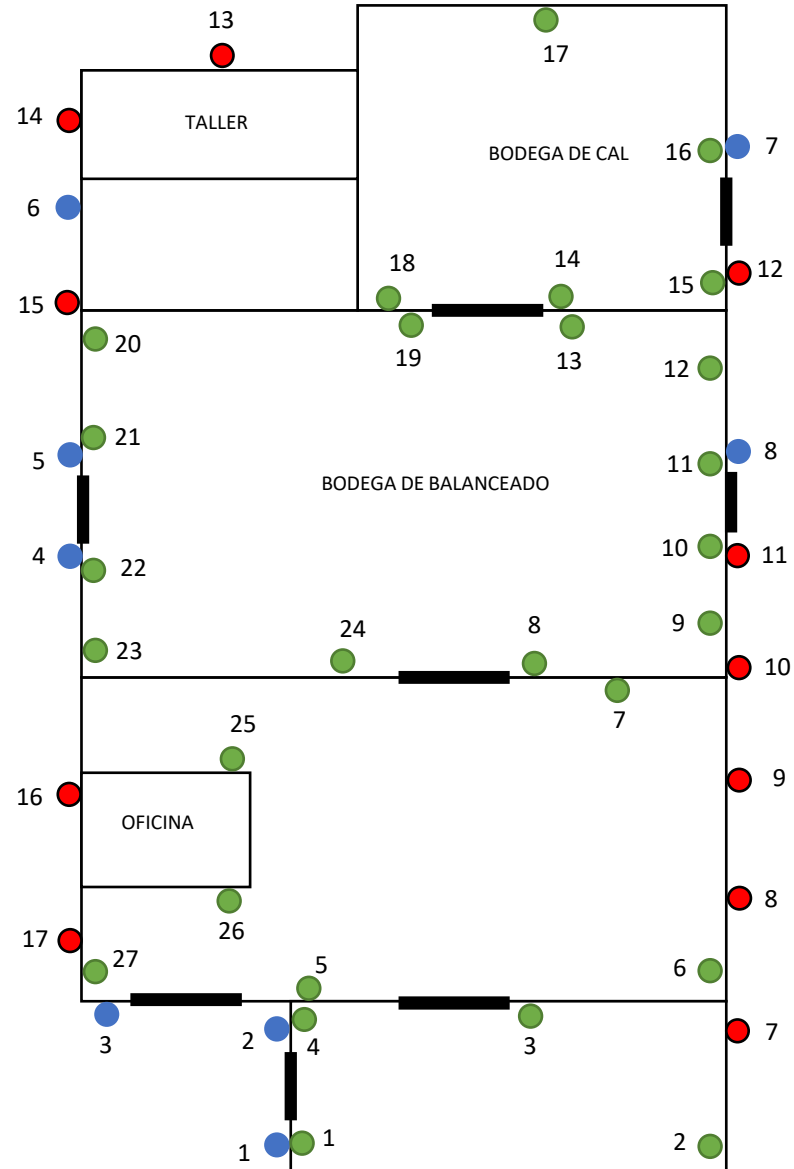

PLANO DE CORDON SANITARIO LUKMAR

Elaborado por:
Alexander Cabrera
Supervisor de operaciones
Fecha de elaboración:
Agosto /2025

SIMBOLOGIA

Estaciones de cebaderos	● 17
Estaciones de captura	● 8
Estaciones con lamina pegante	● 27