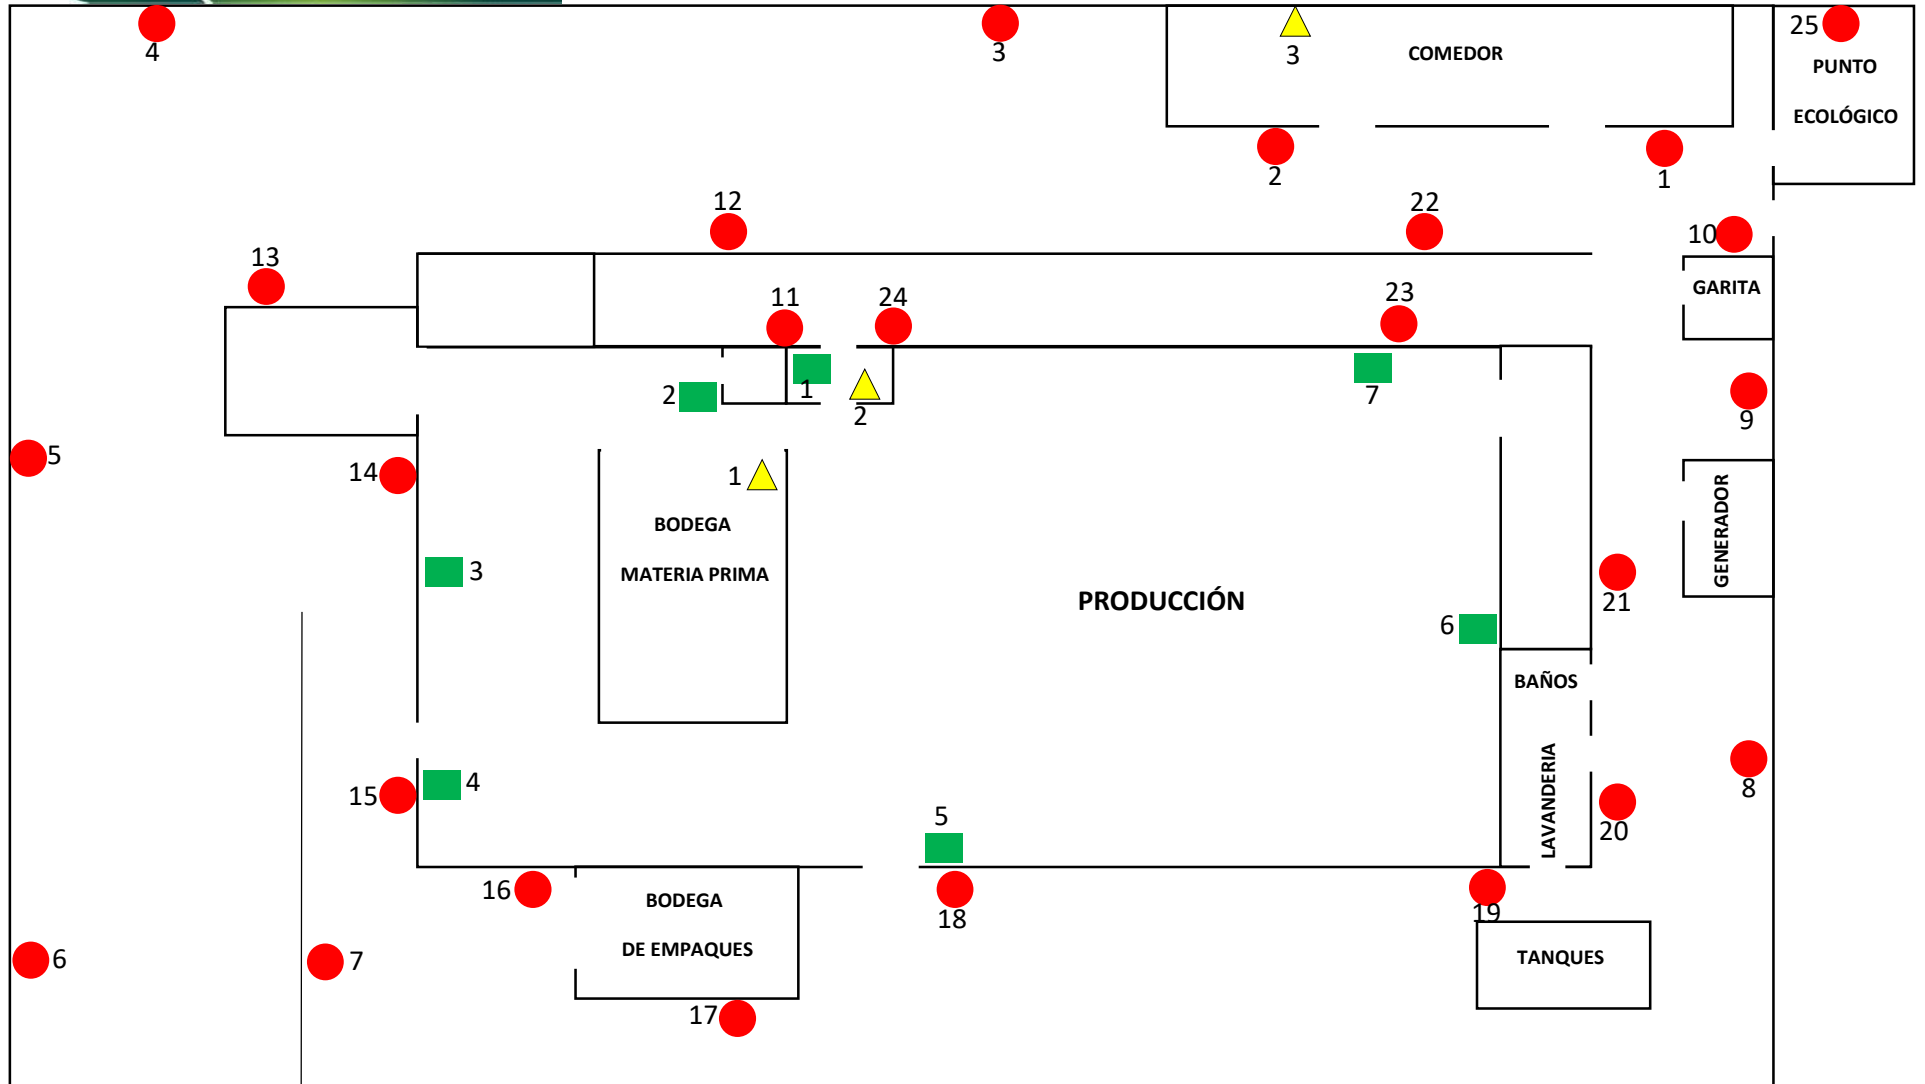

MAPA DE CORDÓN SANITARIO IPC 2024 MIGAPAN

CORDÓN SANITARIO EXTERNO	● 25
CORDÓN SANITARIO INTERNO	■ 7
LÁMPARAS ATRAPA INSECTOS UV	▲ 3