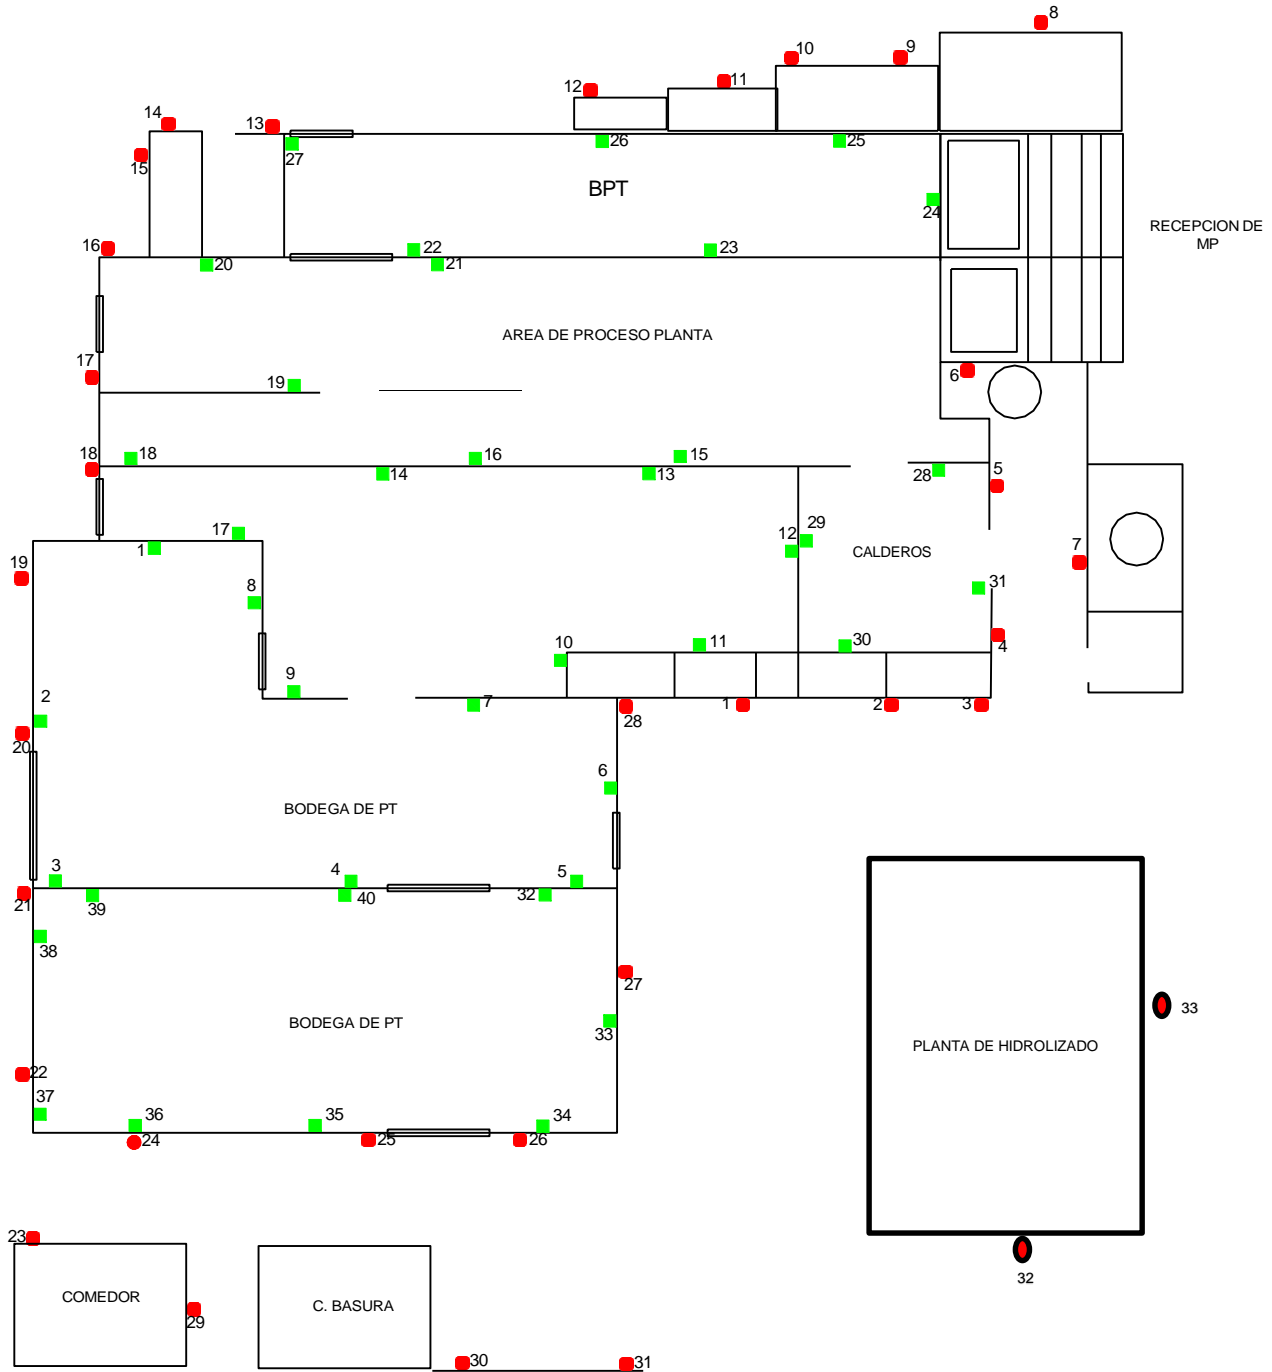

MAPA PLANTA MULTIPROYECTOS ANEXO

Elaborado y aprobado por:

Edgar Urgilez
Supervisor de Operaciones

Fecha de actualización:
Noviembre - 2025

Simbología

Estación de cebadero	● 33
Estación de monitoreo	■ 40