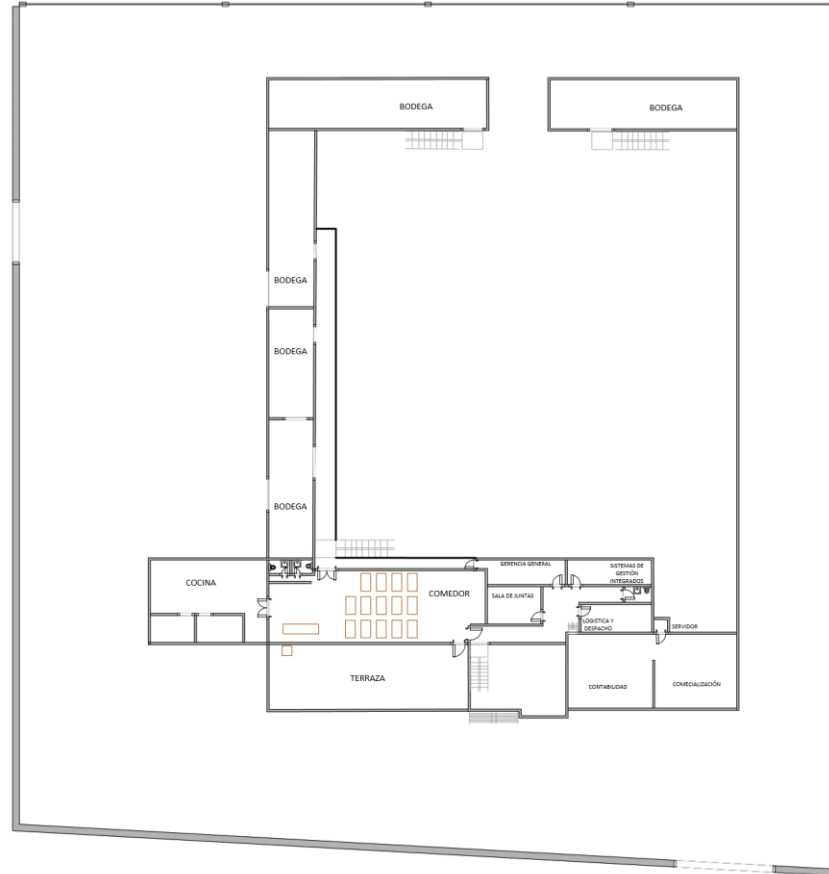

PLANO DE CORDÓN SANITARIO MADERAS ANDINAS 2023

MADERAS ANDINAS MADEORTEGA CÍA. LTDA. (Planta Baja)

MADERAS ANDINAS MADEORTEGA CÍA. LTDA. (Planta Alta)

Elaborado y aprobado por: Técnico Dario Vaca

Estaciones de Cebadero	● 24
Estaciones de Monitoreo	■ 20
Lámpara Atrapa Insectos	▲ 1