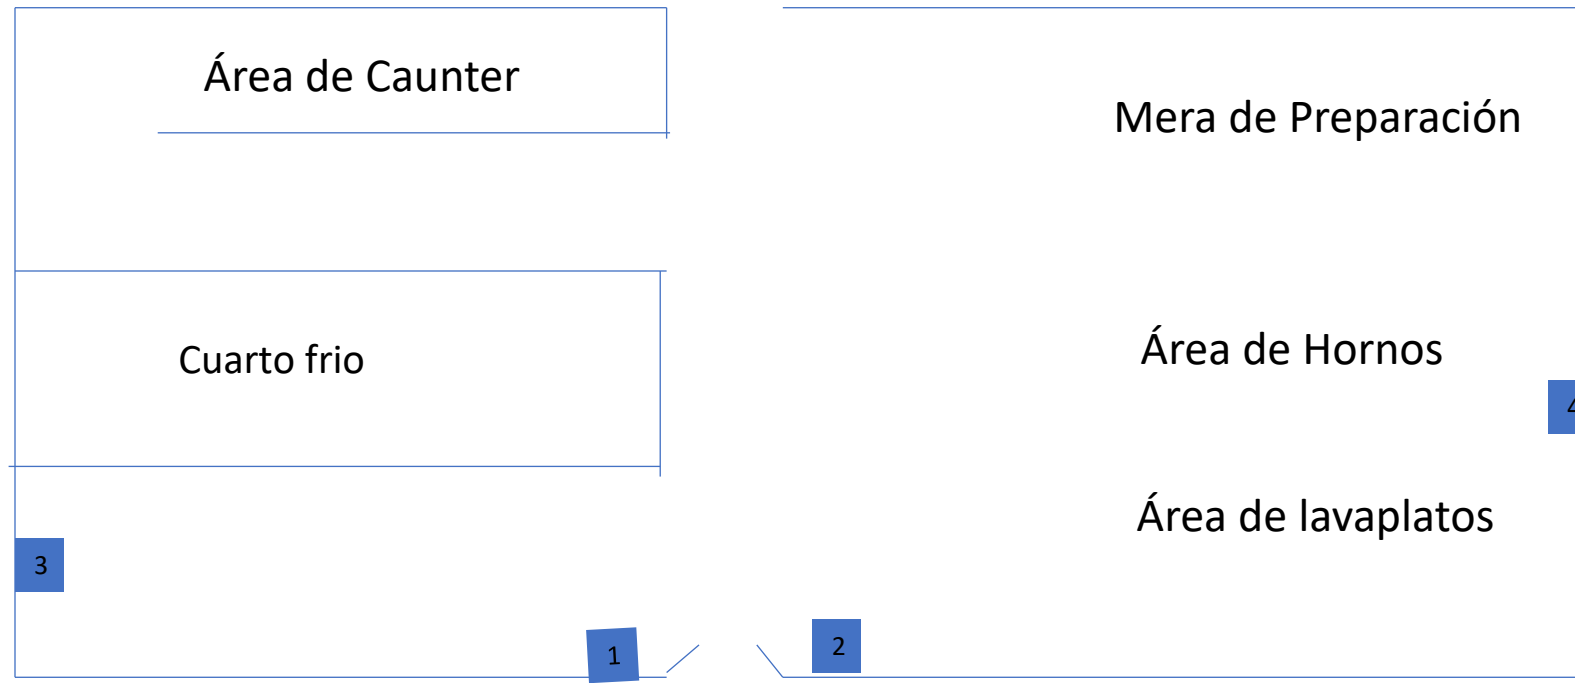

PLANO DE CORDÓN SANITARIO PIZZA HUT MILAGRO

Elaborado y aprobado por:

Woozberley Moise
Coordinador Técnico

Fecha de elaboración:

Mayo / 2025

Simbología:

Estaciones Interior		4
---------------------	---	---