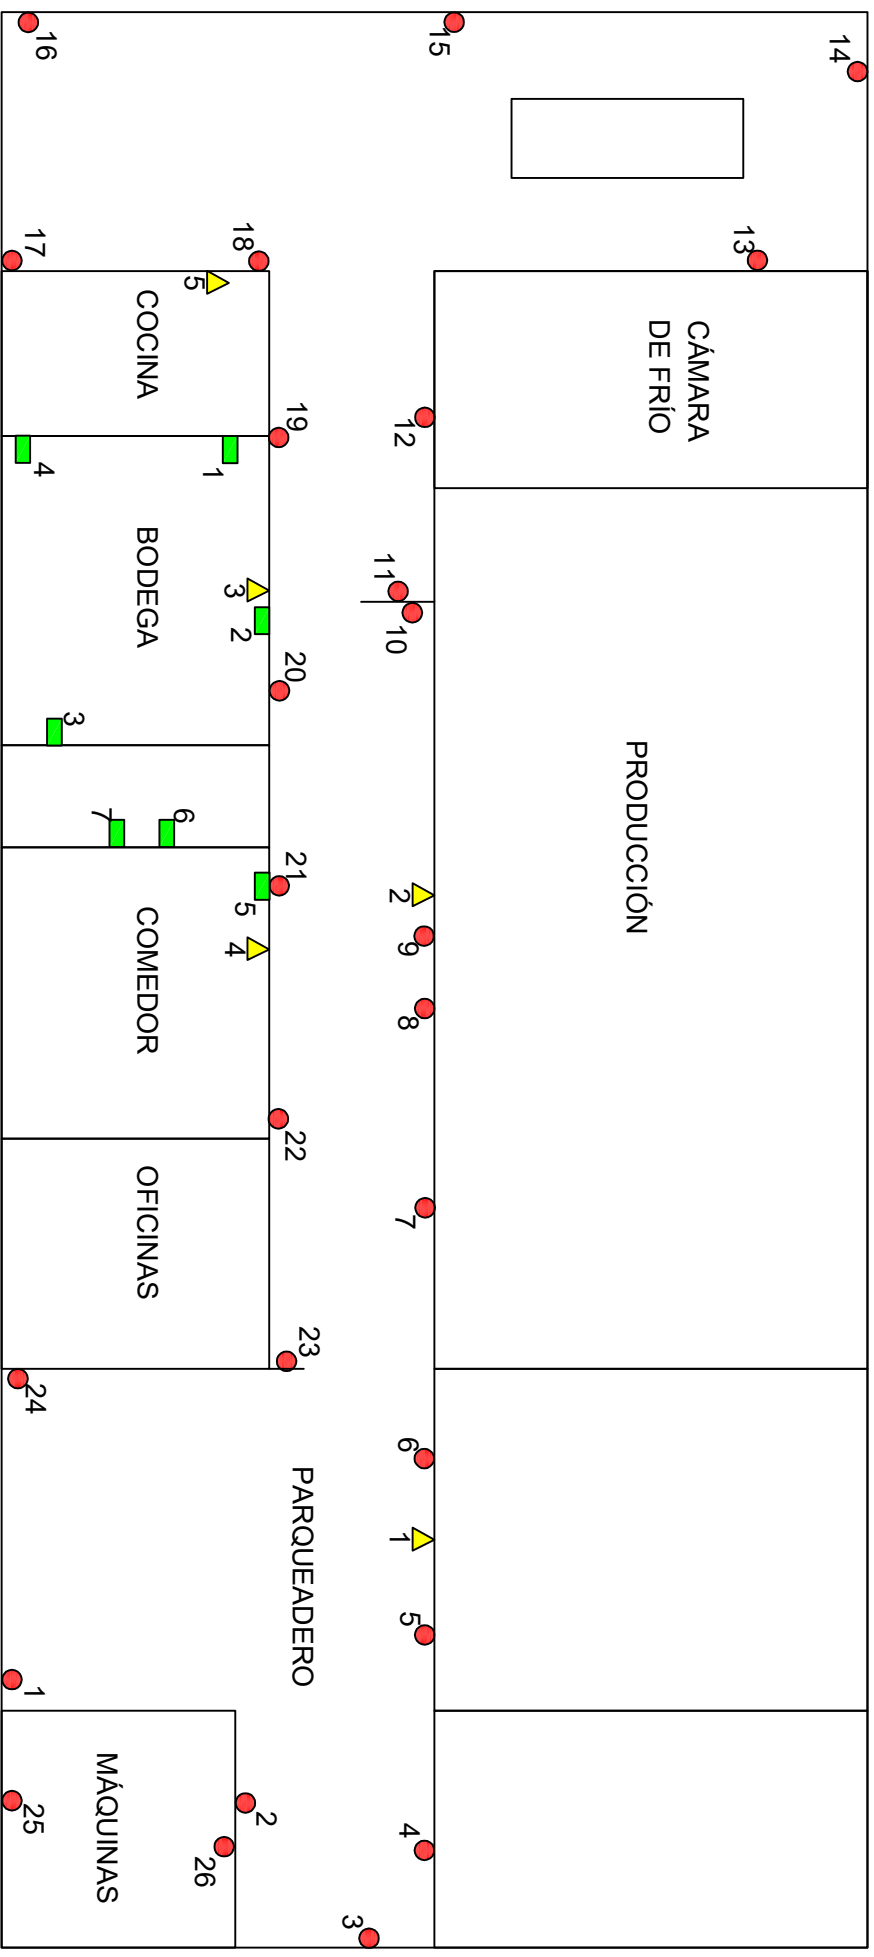

Plano de Cordón Sanitario PROPALCOL

Datos Generales	
Cliente:	PROPALCOL
Área:	Planta de Producción
Tipo de Industria:	Alimenticia
Dirección:	Durán
Representante:	Ing. Paola Aguayo

Simbología			
Estación	Simbolo	Cantidad	Total
Cebadero	●	26	38
Monitoreo	■	7	
Lámpara	▲	5	