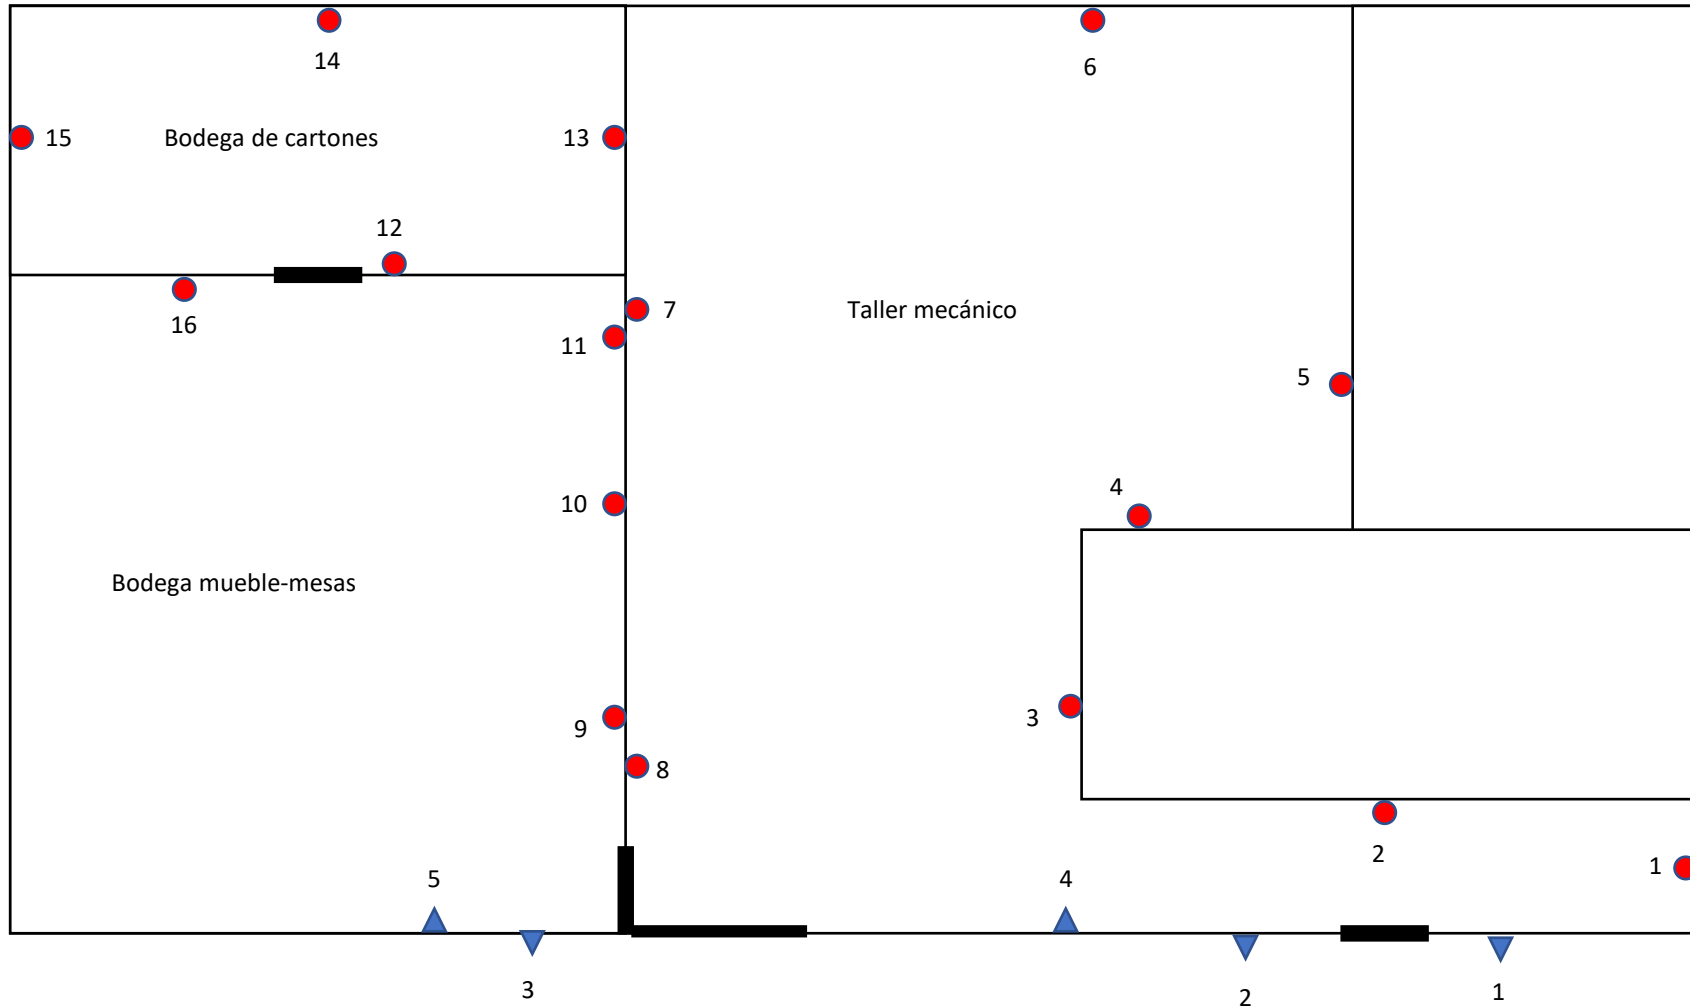

PLANO DE CORDON SANITARIO BODEGA PIZZA HUT

Elaborado por :
Alexander Cabrera
Supervisor de operaciones

Fecha de actualización:
Enero-2025

SIMBOLOGIA

Estaciones de cebaderos	● 16
Estaciones con trampa mecánica	▲ 5