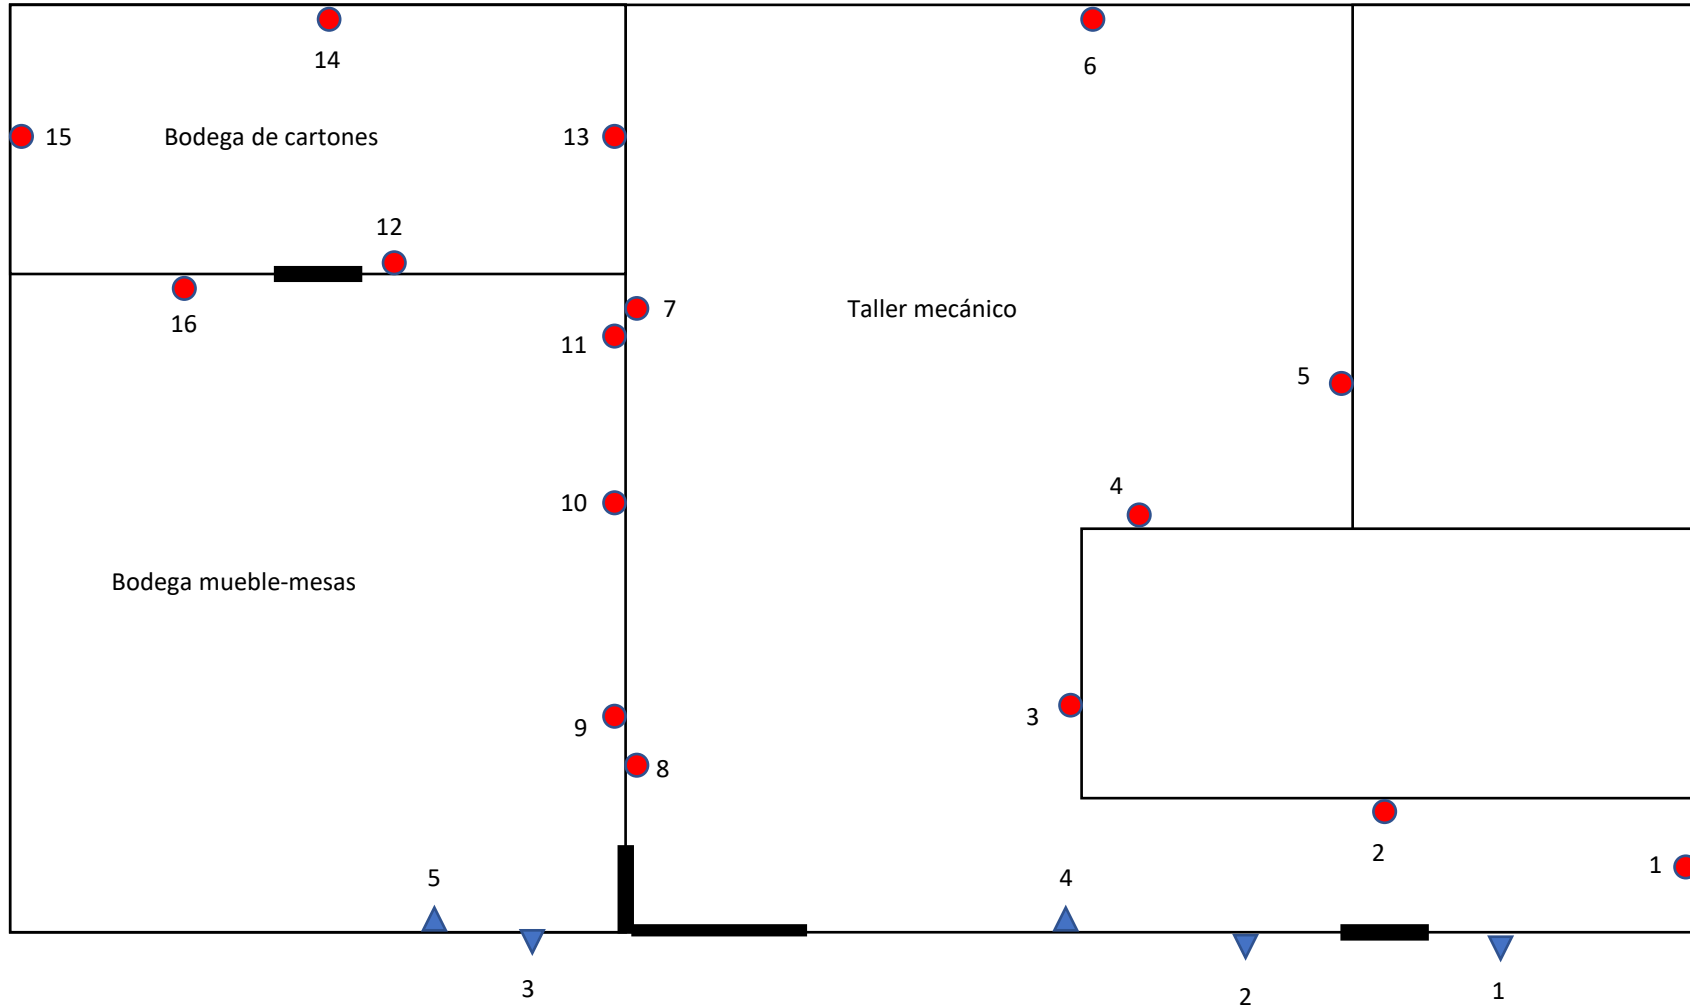

# PLANO DE CORDON SANITARIO BODEGA PIZZA HUT

Elaborado por :  
Alexander Cabrera  
Supervisor de operaciones

Fecha de actualización:  
Enero-2026

## SIMBOLOGIA

Estaciones de cebaderos	● 16
Estaciones con trampa mecánica	▲ 5