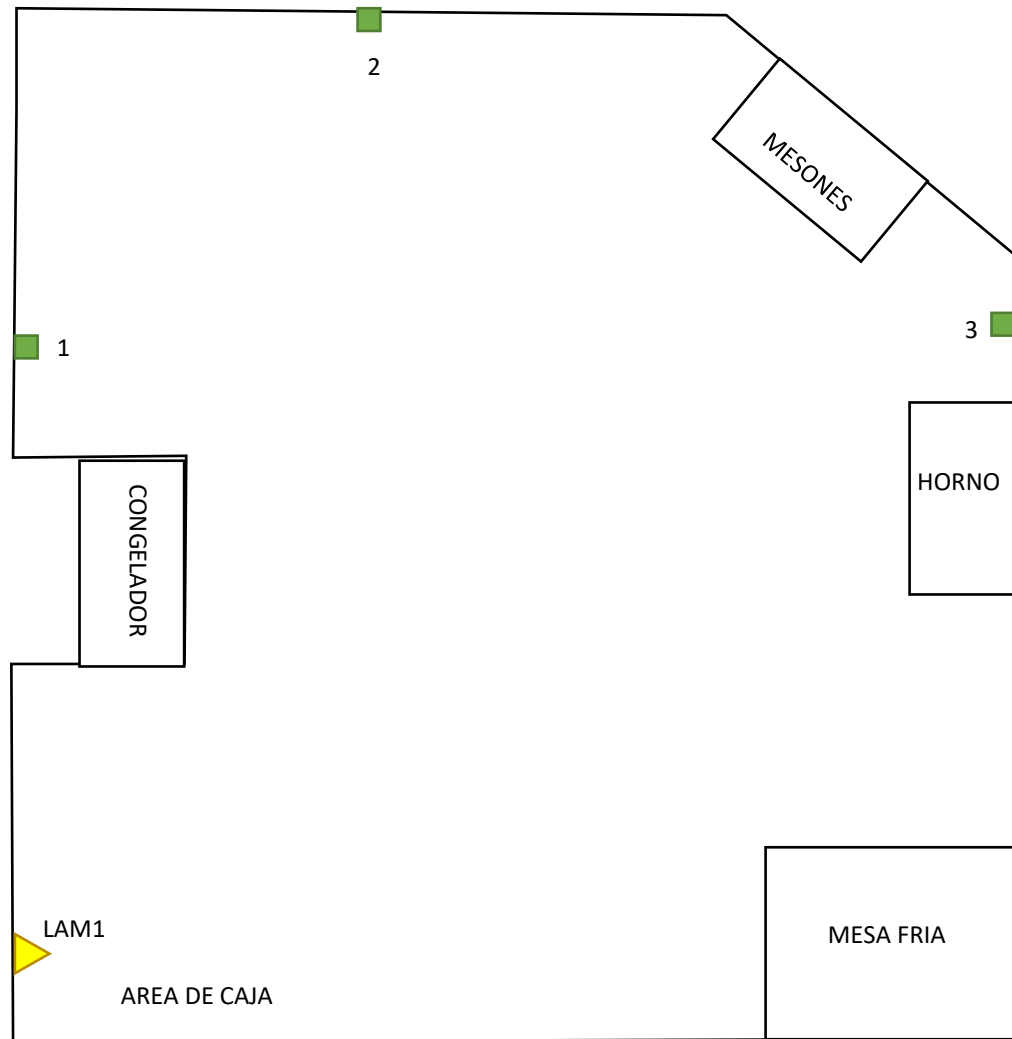

PLANO DE CORDON SANITARIO PIZZA HUT MALL EL FORTIN

SIMBOLOGIA

Estación de monitoreo(con lamina pegante)	■ 3
Lampara uv	▶ 1

Elaborado por:
Alexander Cabrera
Supervisor de operaciones
Fecha de elaboración:
Agosto/2025