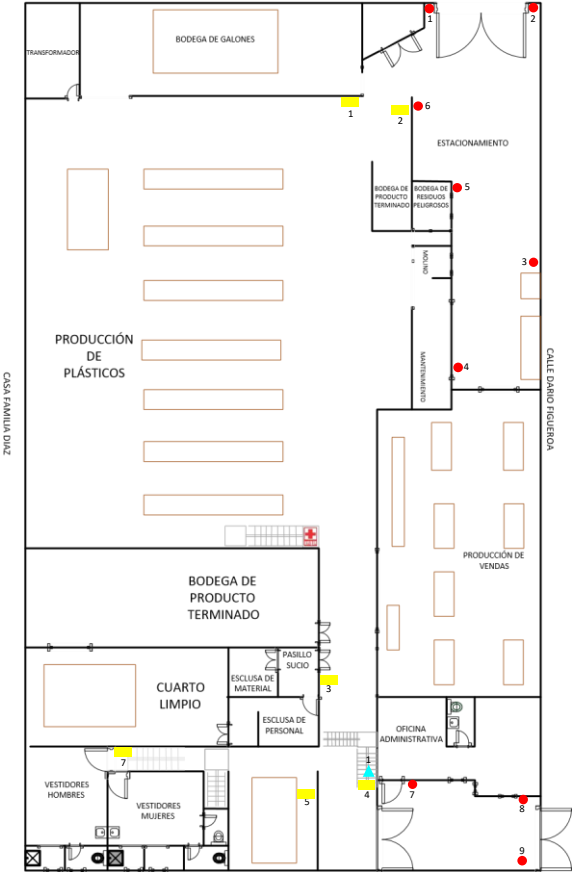

PLANO DE CORDÓN SANITARIO PLÁSTICOS ORTEGA

Elaborado y aprobado por: Técnico Darío Vaca
PLANTA BAJA

PLANTA ALTA

SOTANO

Estaciones de Cebadero	● 9
Estaciones de Monitoreo	■ 7
Lámpara Atrapa Insectos	▲ 1