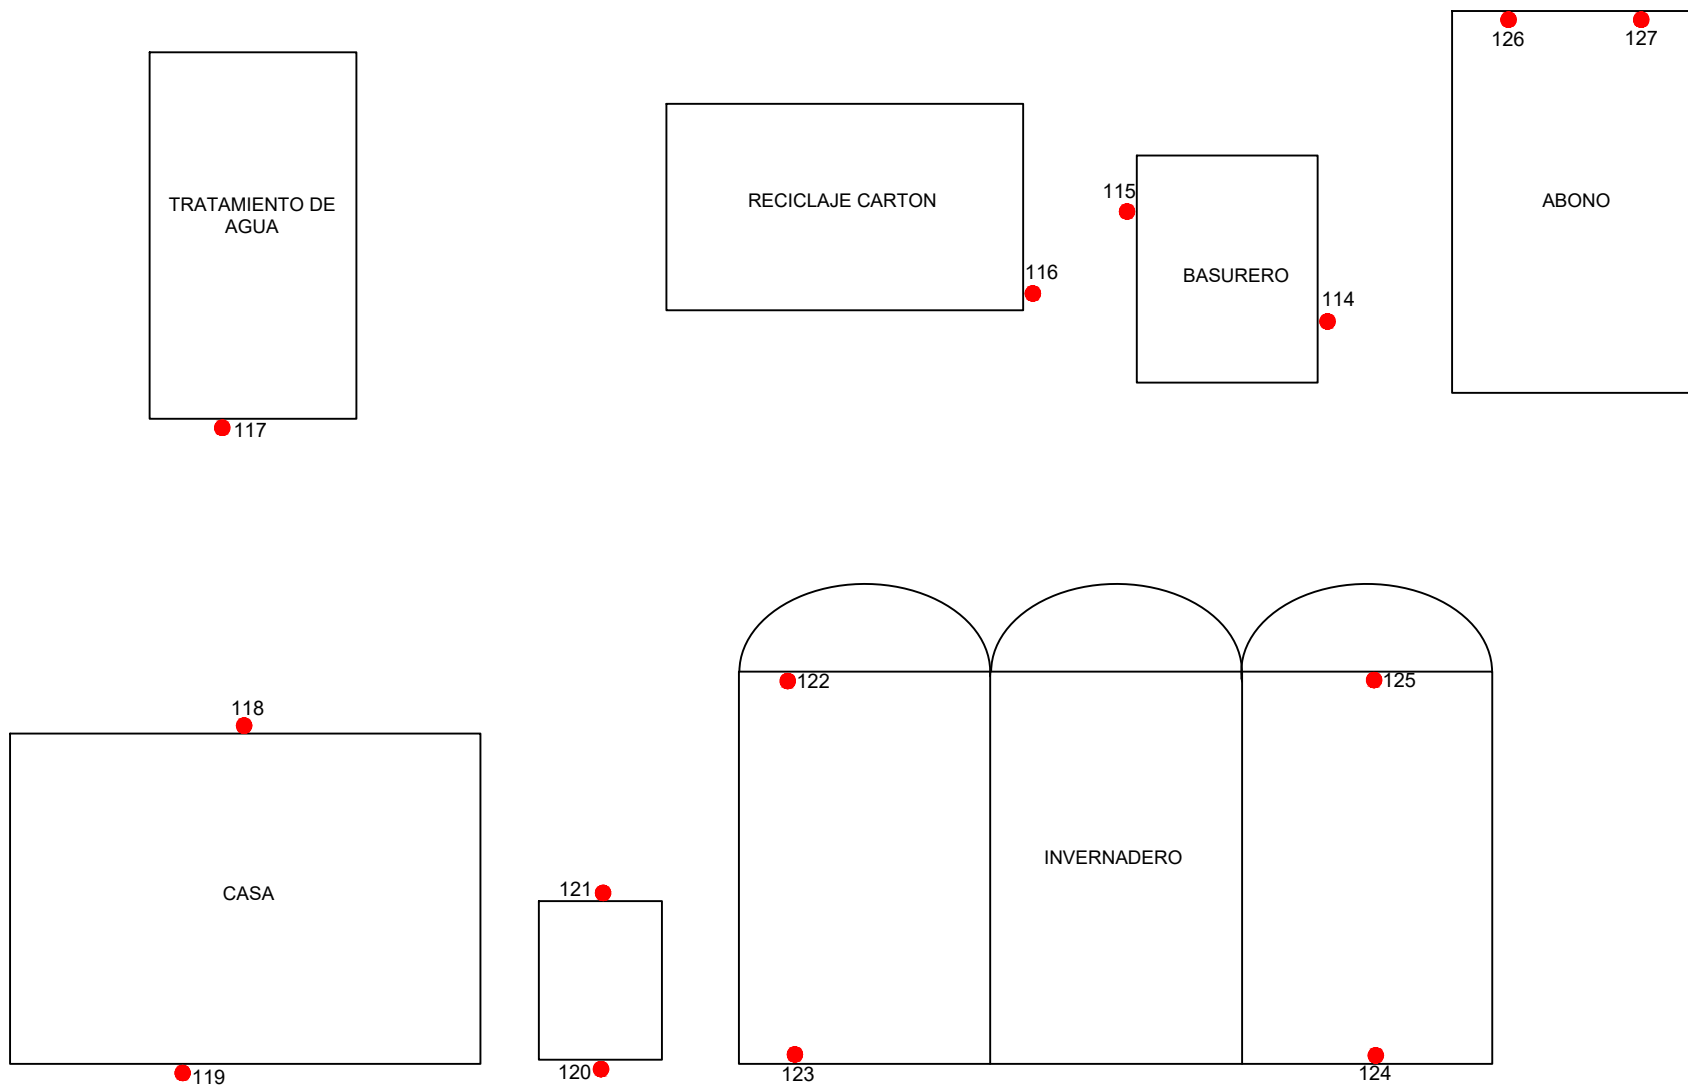

PLANO DE CORDÓN SANITARIO TERRAFERTIL (EXTERIORES CEBADERO)

Elaborado y aprobado por:
Ing. Kevin Quintana
Coordinador de calidad
Fecha de elaboración:
Mayo -2022

Simbología

Estación de cebadero ● 127